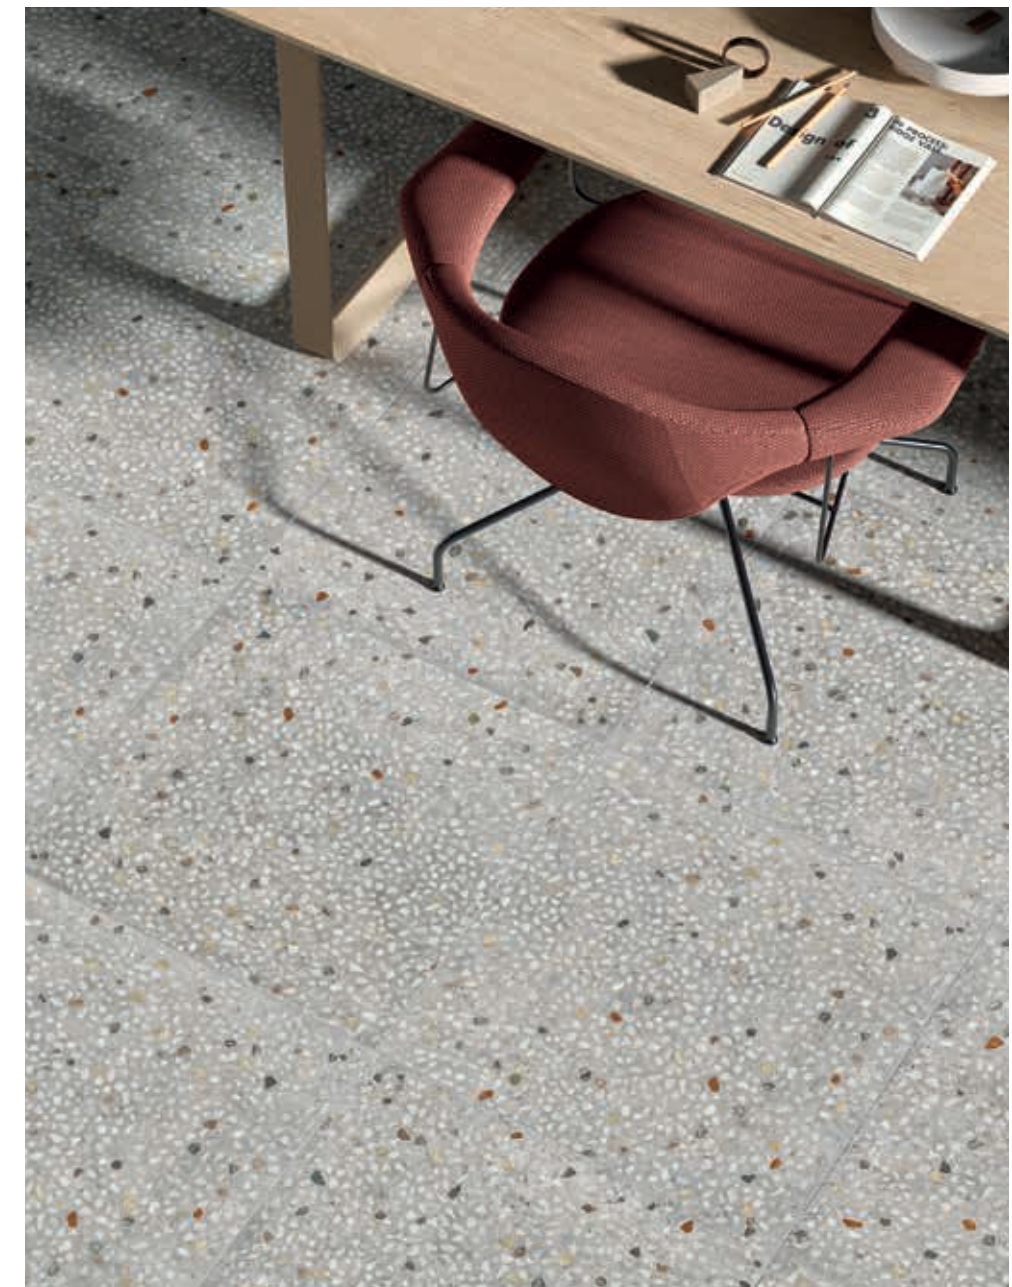

WALL ANIMA GRIGIO 60x120 Rett.

ANIMA GHIAIA GRIGIO 60x120 Rett.

FLOOR ANIMA GRIGIO 60x120 Rett.

bath design - WASHBASIN NOBILE MONTBLANC 120x280 Soft

FLOOR ANIMA GHIAIA GRIGIO 60x60 Rett.

A N I M A

ESSENTIAL AND STYLISH