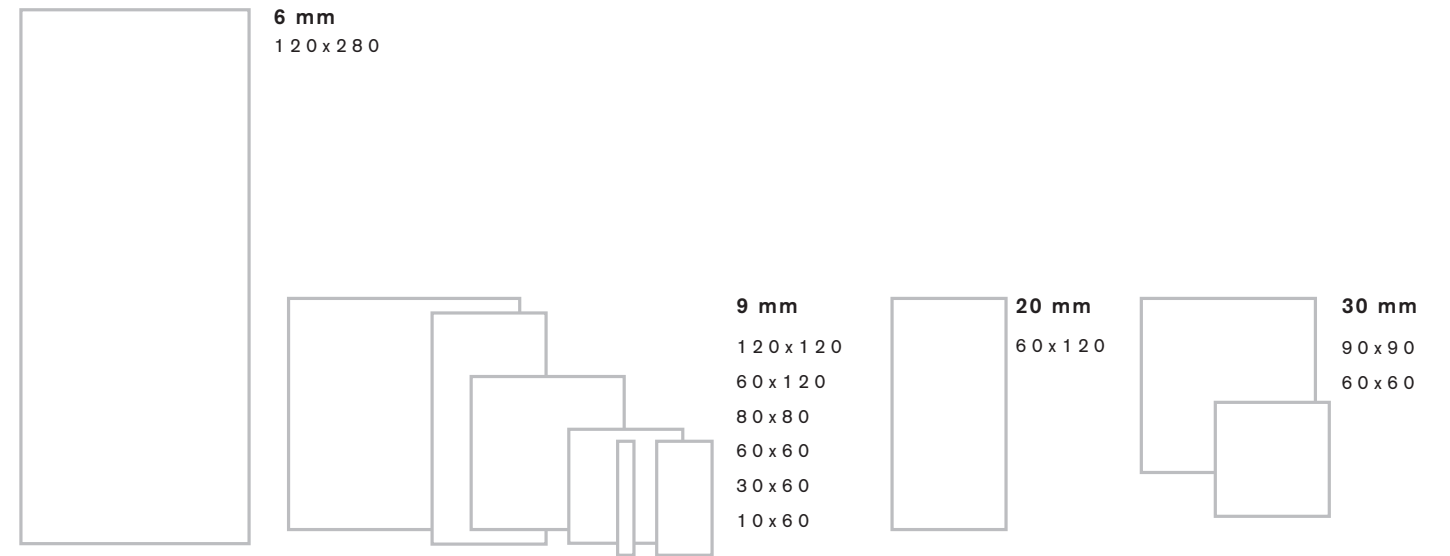

A N I M A

NEI FORMATI A SPESSORE 9 MM ANIMA PRESENTA L'INNOVATIVA SUPERFICIE P.TECH, CHE MIGLIORA LE PERFORMANCE ANTISCIVOLO DEI PAVIMENTI MANTENENDO UNA FINITURA ESTREMAMENTE PIACEVOLE AL TATTO.

FOR SIZES WITH A 9 MM THICKNESS, ANIMA IS PRESENTING THE INNOVATIVE P.TECH SURFACE WHICH IMPROVES NON-SLIP PERFORMANCE OF FLOORS WHILE MAINTAINING A FINISH WITH AN EXTREMELY PLEASANT TOUCH.