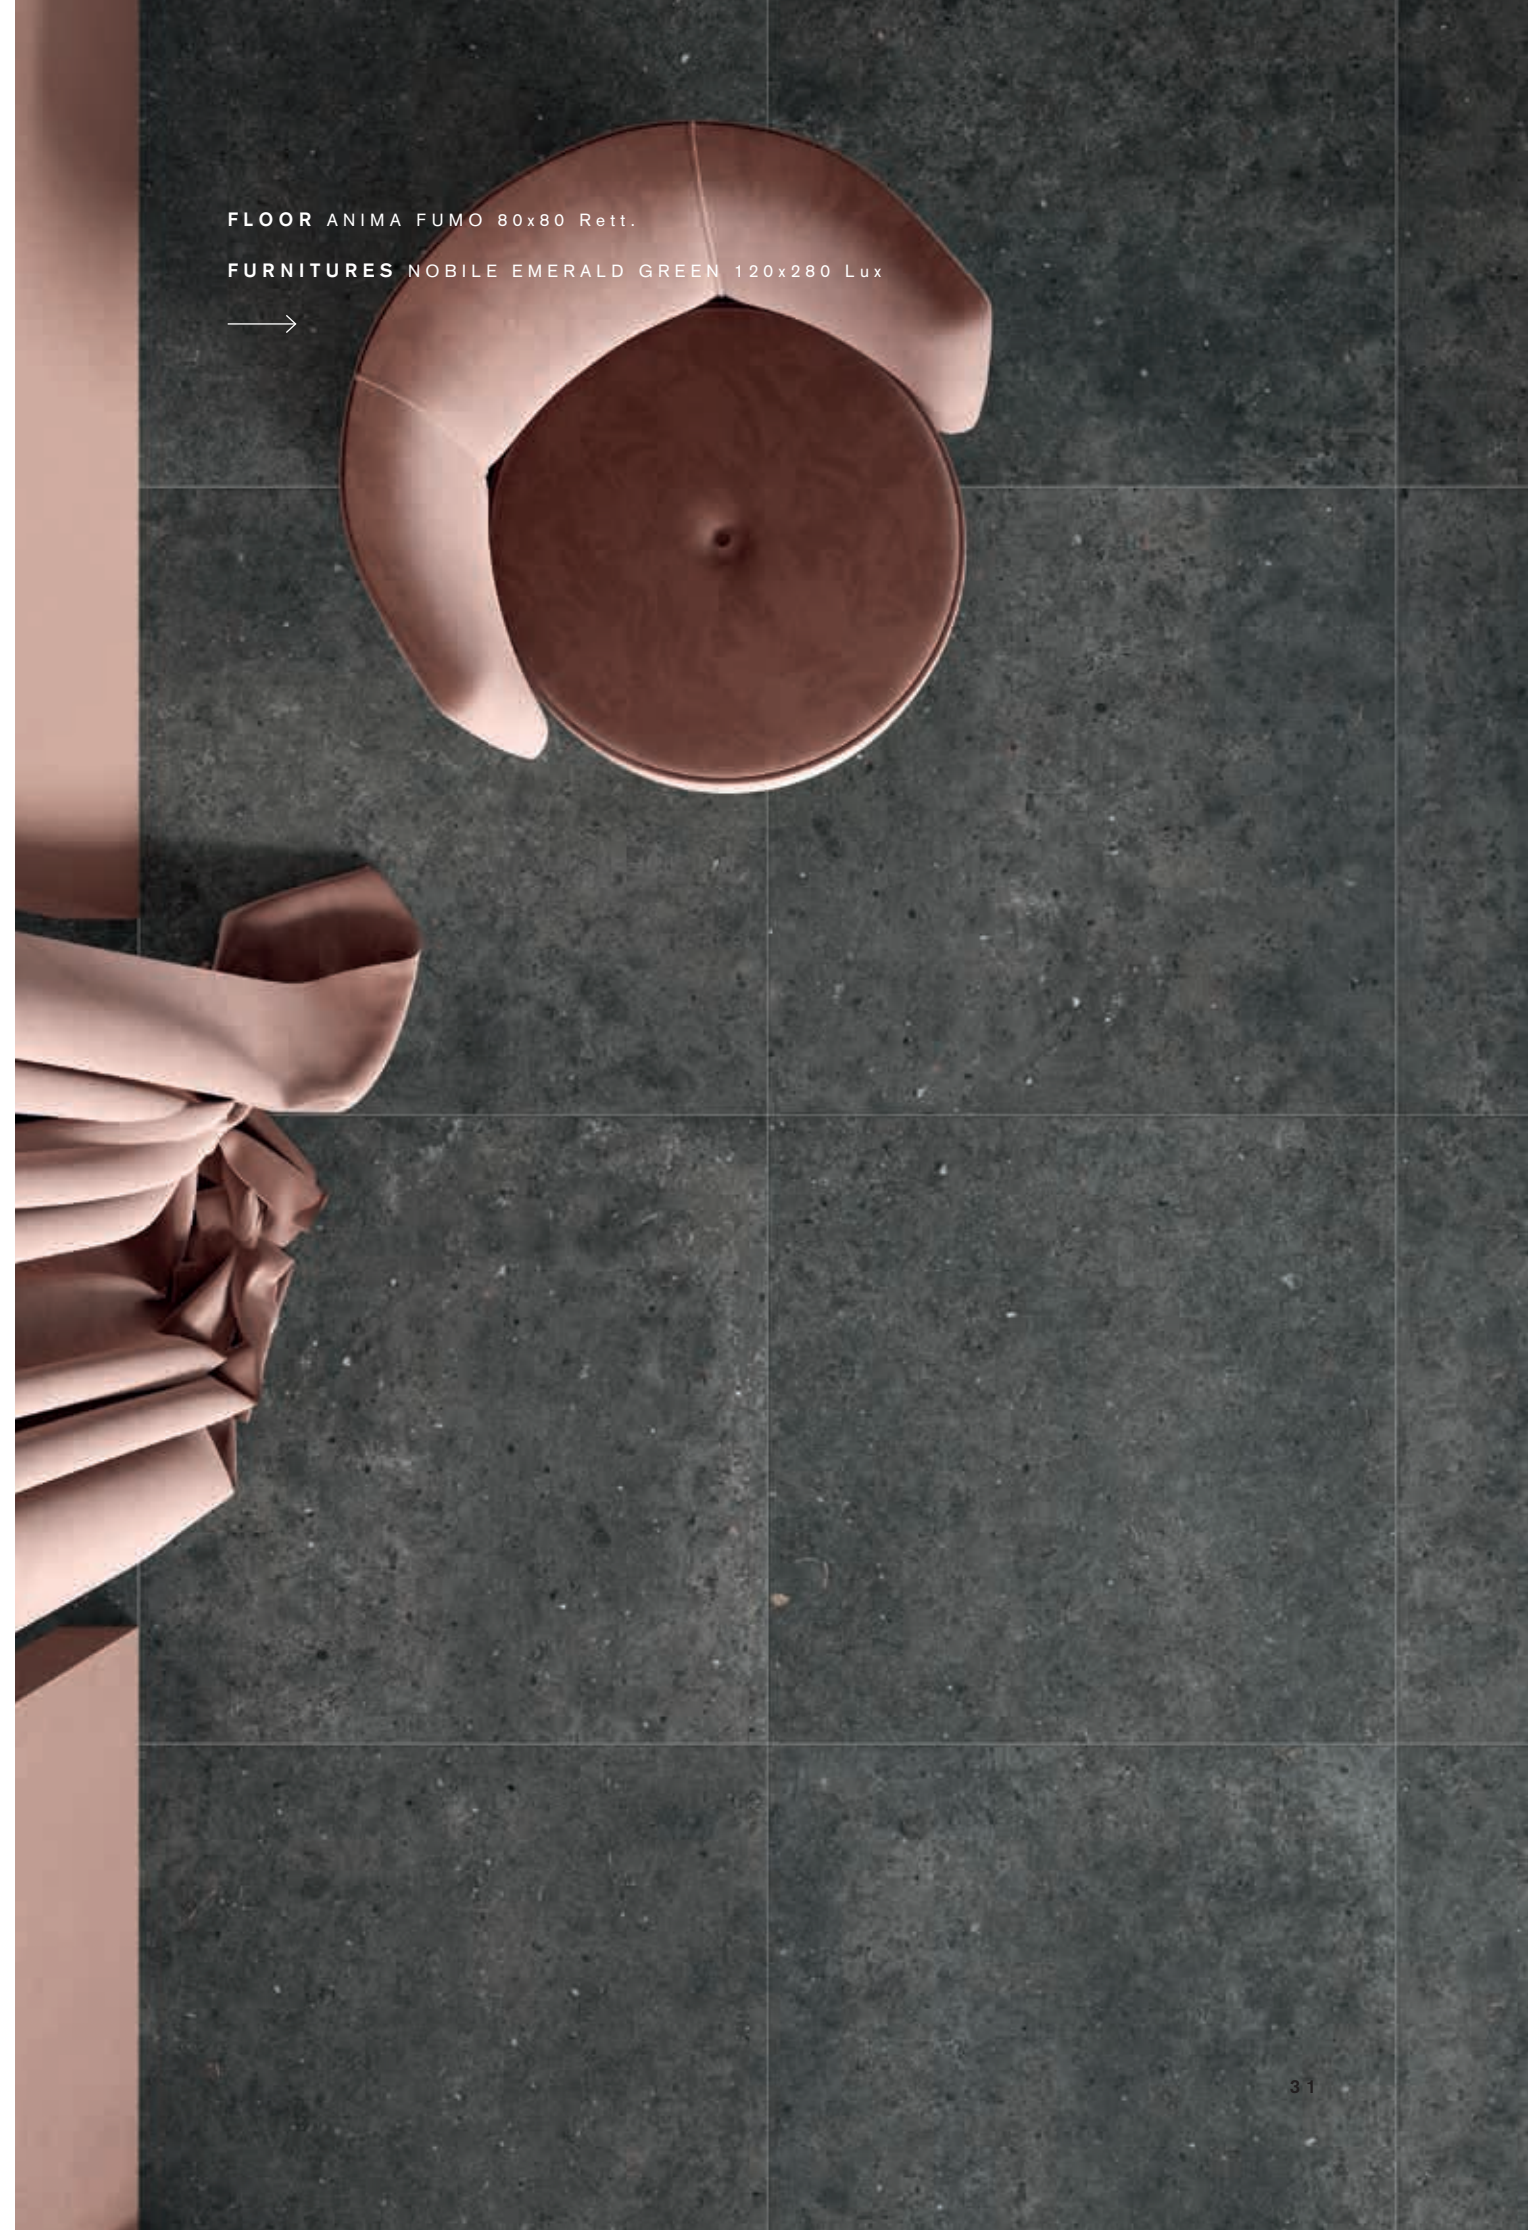

FLOOR ANIMA FUMO 80x80 Rett.

FURNITURES NOBILE EMERALD GREEN 120x280 Lux