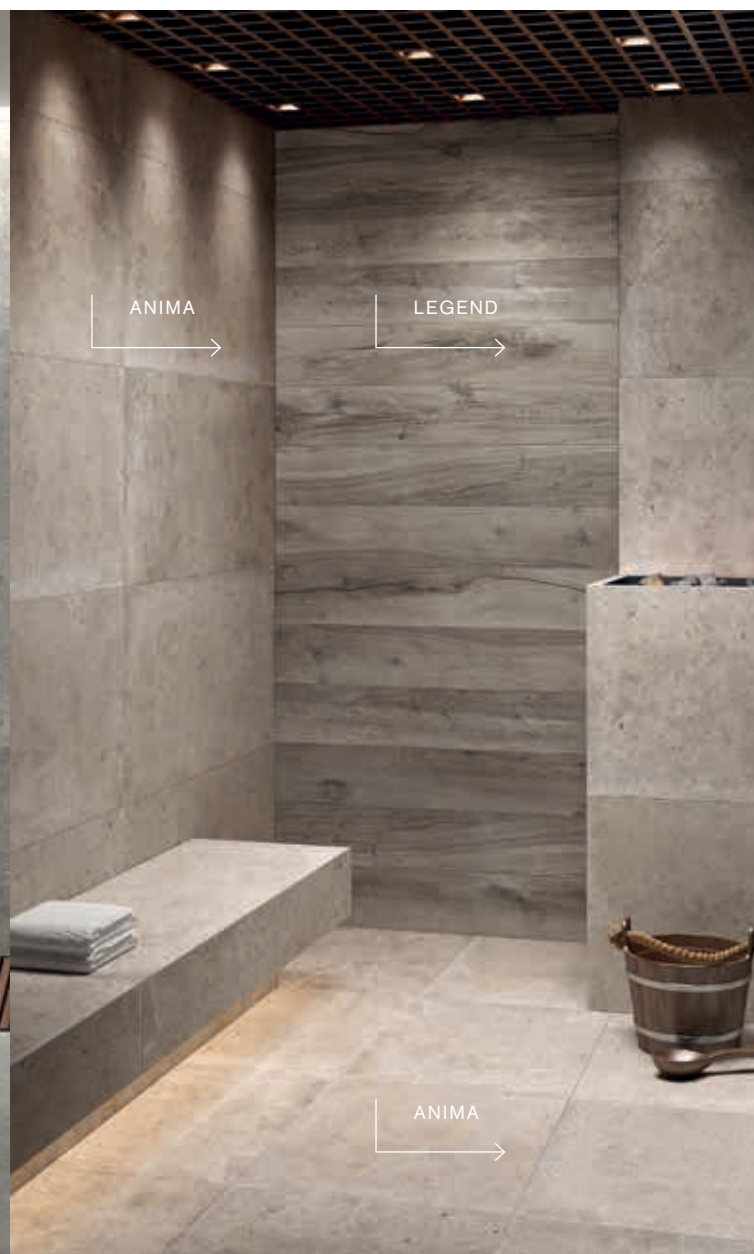

MIX & STYLE

ESSENTIAL AND STYLISH

I PROGETTI ARIANA SI SVILUPPANO ALL'INTERNO DI UNA GAMMA DI FORMATI MODULARI RETTIFICATI MONO-CALIBRO, CHE PERMETTE DI COMBINARE FRA LORO DIVERSE COLLEZIONI. A QUESTO SI AGGIUNGE LA SENSIBILITÀ STILISTICA DI ARIANA, CHE HA SELEZIONATO NUANCES E COLORAZIONI CON CUI COSTRUIRE ACCOSTAMENTI DI MATERIE SEMPRE NUOVI E INTERESSANTI.

THE ARIANA CERAMIC PROJECTS ARE PART OF A RANGE OF SINGLE-CALIBRE RECTIFIED MODULAR SIZES THAT ALLOW FOR COORDINATED USE OF DIFFERENT COLLECTIONS. ARIANA HAS ALSO EXPLOITED ITS STYLISTIC SENSIBILITY TO SELECT THE IDEAL COLOURS AND SHADES FOR THESE INTERESTING NEW COMBINATIONS OF MATERIALS.