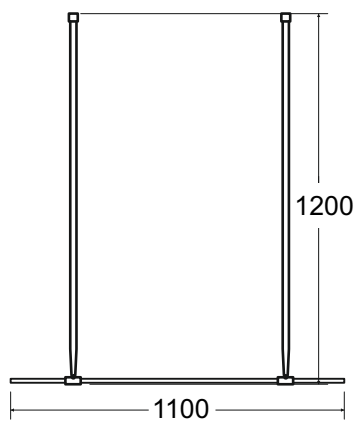

Kabina prysznicowa walk in **AVEO DUE**
110 x195 cm

Więcej informacji: www.besco.eu