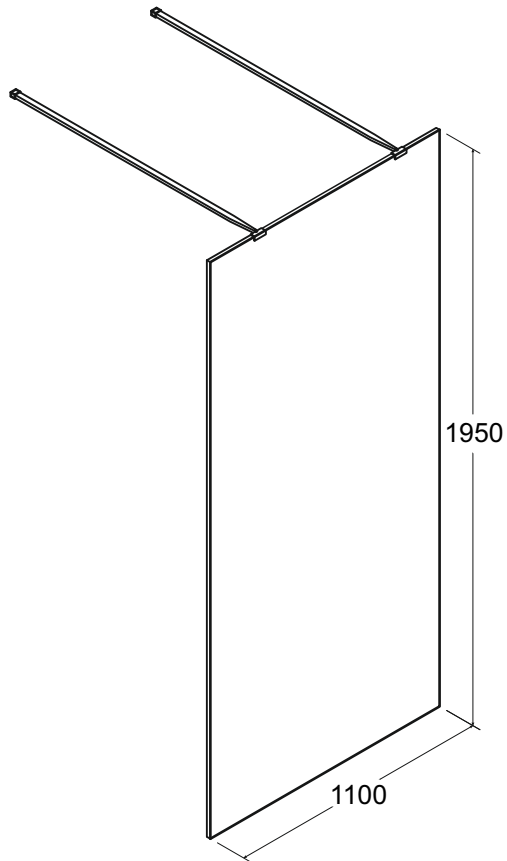

Kabina prysznicowa walk in **AVEO DUE**
110 x195 cm

Więcej informacji: www.besco.eu