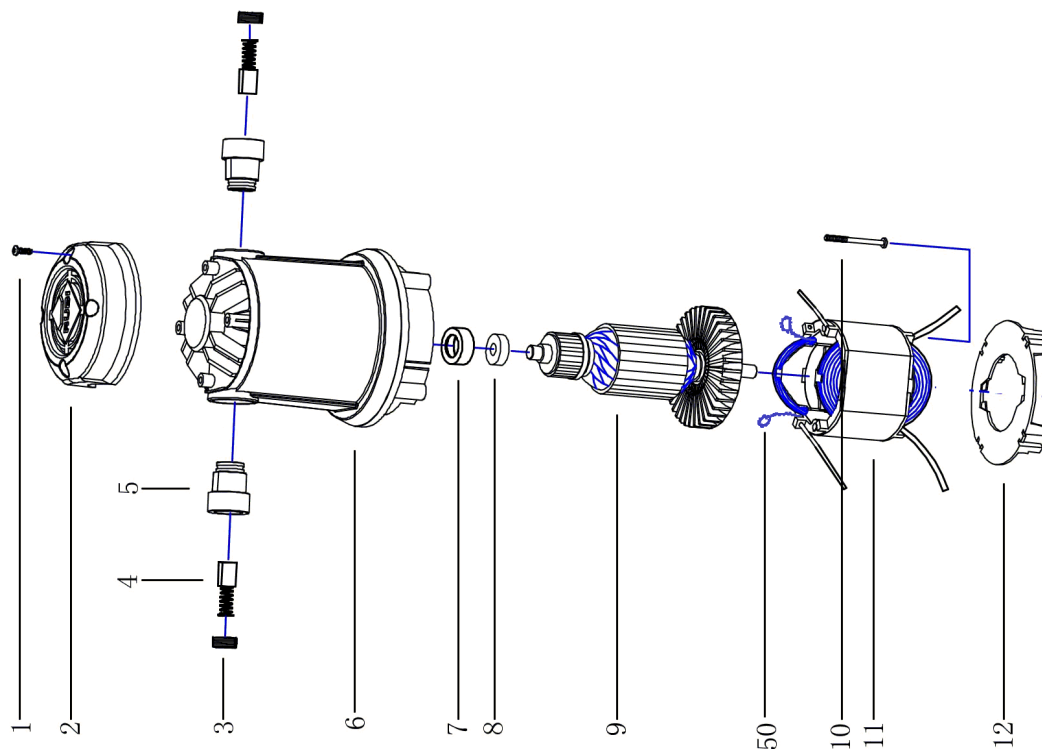

Part-list	ES	EN	Prod.	
1	24505 4	TORN ST4,8X9,5	SCREW ST4,8X9,5	
2	24506 1	TAPA TRASERA RUBIMIX-9N	REAR COVER RUBIMIX-9N	
3	24507 2	JUEGO TAPA PORTAESCOB.RMIX-9N/PLUS (2U)	BRUSH HOLDER COVER RUBIMIX-9N	
4	24532 1	JUEGO ESCOB.RMIX-9N 230V/PLUS (2 UN)	CARBON BRUSHER SET RUBIMIX-9N 230V	25940, 25944, 24954, 24958, 24986
4	24533 1	JUEGO ESCOB.RMIX-9N 110V/PLUS (2 UN)	CARBON BRUSHER SET RUBIMIX-9N 110V	25942, 25948, 24949
5	24509 2	JUEGO PORTAESCOB.RMIX-9N/PLUS (2 UN)	BRUSHER HOLDER RUBIMIX-9N	
6	24510 1	CARCASA MOTOR RUBIMIX-9N	MOTOR HOUSING RUBIMIX-9N	
7	25121 1	FUNDA GOMA RUBIMIX-9	RUBBER LOOP RMIX-9-BL	
8	25122 1	RODAMIENTO Z0009 2Z	BEARING Z0009 2Z	
9	25440 1	ROTOR 120V RUBIMIX-9	ROTOR 120V RMIX-9-BL	25942, 25948, 24949
9	25124 1	ROTOR 230V RUBIMIX-9	ROTOR 230V RMIX-9-BL	25940, 25944, 24954, 24958, 24986
10	24360 2	TORN ST4,8X60	SCREW ST4,8X60	
11	25120 1	ESTATOR 230V RUBIMIX-9	STATOR 230V RMIX-9-BL	25940, 25944, 24954, 24958, 24986
11	25441 1	ESTATOR 120V RUBIMIX-9	STATOR 120V RMIX-9-BL	25942, 25948, 24949
12	24512 1	TAPA VENTILADOR RUBIMIX-9N	WIND COVER RUBIMIX-9N	
50	24561 2	JUEGO CON.EST-ESCOB.RMIX-9-N/PLUS(2 UN)	STATOR-BRUSH CONNECT.RMIX-9-N/PLUS