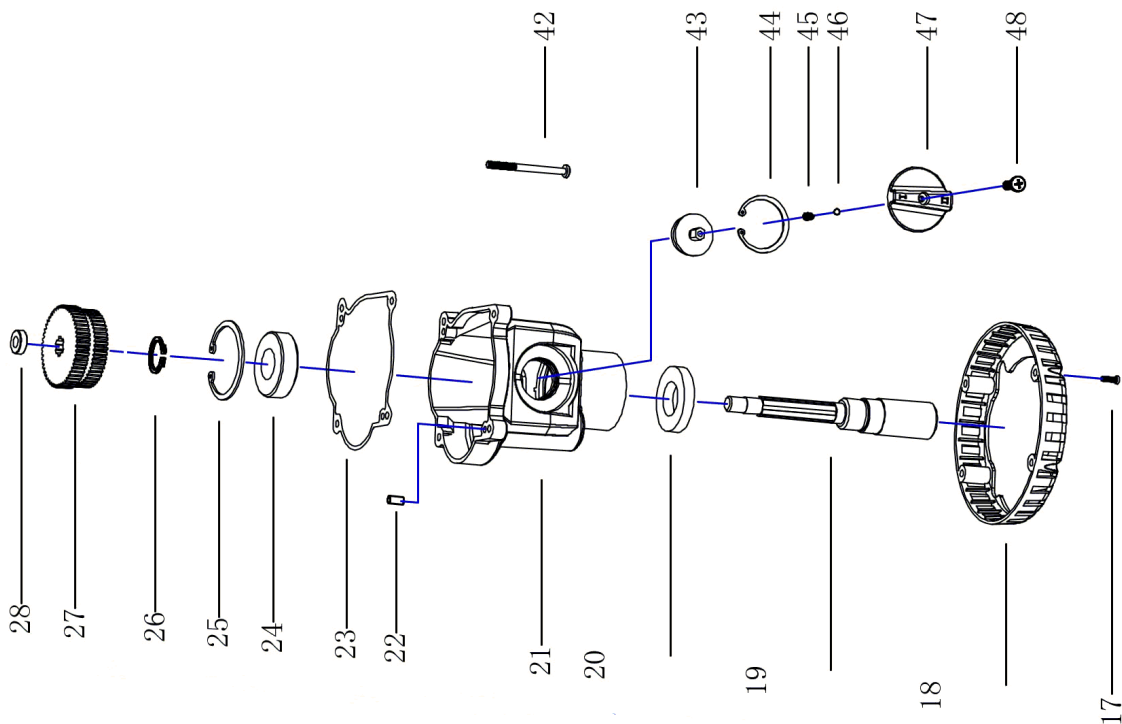

Part-list	ES	EN	Prod.
17	24345 19	TORN ST3,9X14	SCREW ST3,9X14
18	24514 1	TAPA VENTILACION RUBIMIX-9N	WIND COVER RUBIMIX-9N
19	24515 1	PERNO RUBIMIX-9N POS.19	SPINDLE RUBIMIX-9N POS.19
20	24508 1	RETEN GRASA Ø21X26X5	SHAFT GREASE SEAL Ø21X26X5
21	24535 1	CAJA ENGRANAJES RUBIMIX-9N	GEAR BOX RMIX-9N
22	25586 2	PRISIONERO 4H 8X8 RUBIMIX-9 PLUS	PIN 4H 8X8 RMIX-9-BL PLUS
23	24536 1	JUNTA CAJA ENGRANAJES RUBIMIX-9	OIL WASHER RUBIMIX-9
24	25173 1	RODAMIENTO 6004 RUBIMIX-9	6004 BEARING RMIX-9-BL
25	25171 1	ANILLO ELASTICO Ø 42	CIRCLIP DIA.42
26	51722 1	ANILLO DIN 471 Ø 17 PVN	CIRCLIP DIN 471 Ø 17 PV
27	25193 1	ENGRANAJE RECTO DOBLE Z49/Z52	DOUBLE SPUR GEAR Z49/Z52
28	25122 1	RODAMIENTO Z0009 2Z	BEARING Z0009 2Z
42	24523 4	TORN ST4,8X40	SCREW ST4,8X40
43	25175 1	EXCENTRICA SELEC.VEL. RMIX-9N/E10/PLUS	SPEED SHIFT CAM RUBIMIX-9N/E10/PLUS
44	25176 1	ANILLO DIN 472 Ø 27	CIRCLIP DIN 472 Ø 27
45	25179 2	MUELLE COMPRESION 4,5X7 Ø0,5	COMPRESSION SPRING 4,5X7 Ø0,5
46	25178 2	BOLA RODAMIENTO Ø4	BEARING STEEL BALL Ø4
47	25180 1	SELECTOR VELOCIDAD RUBIMIX-9N/E10/PLUS	GEARBOX SPEED KNOB RUBIMIX-9N/E10/PLUS
48	25125 1	TORN 4X10	SCREW 4X10