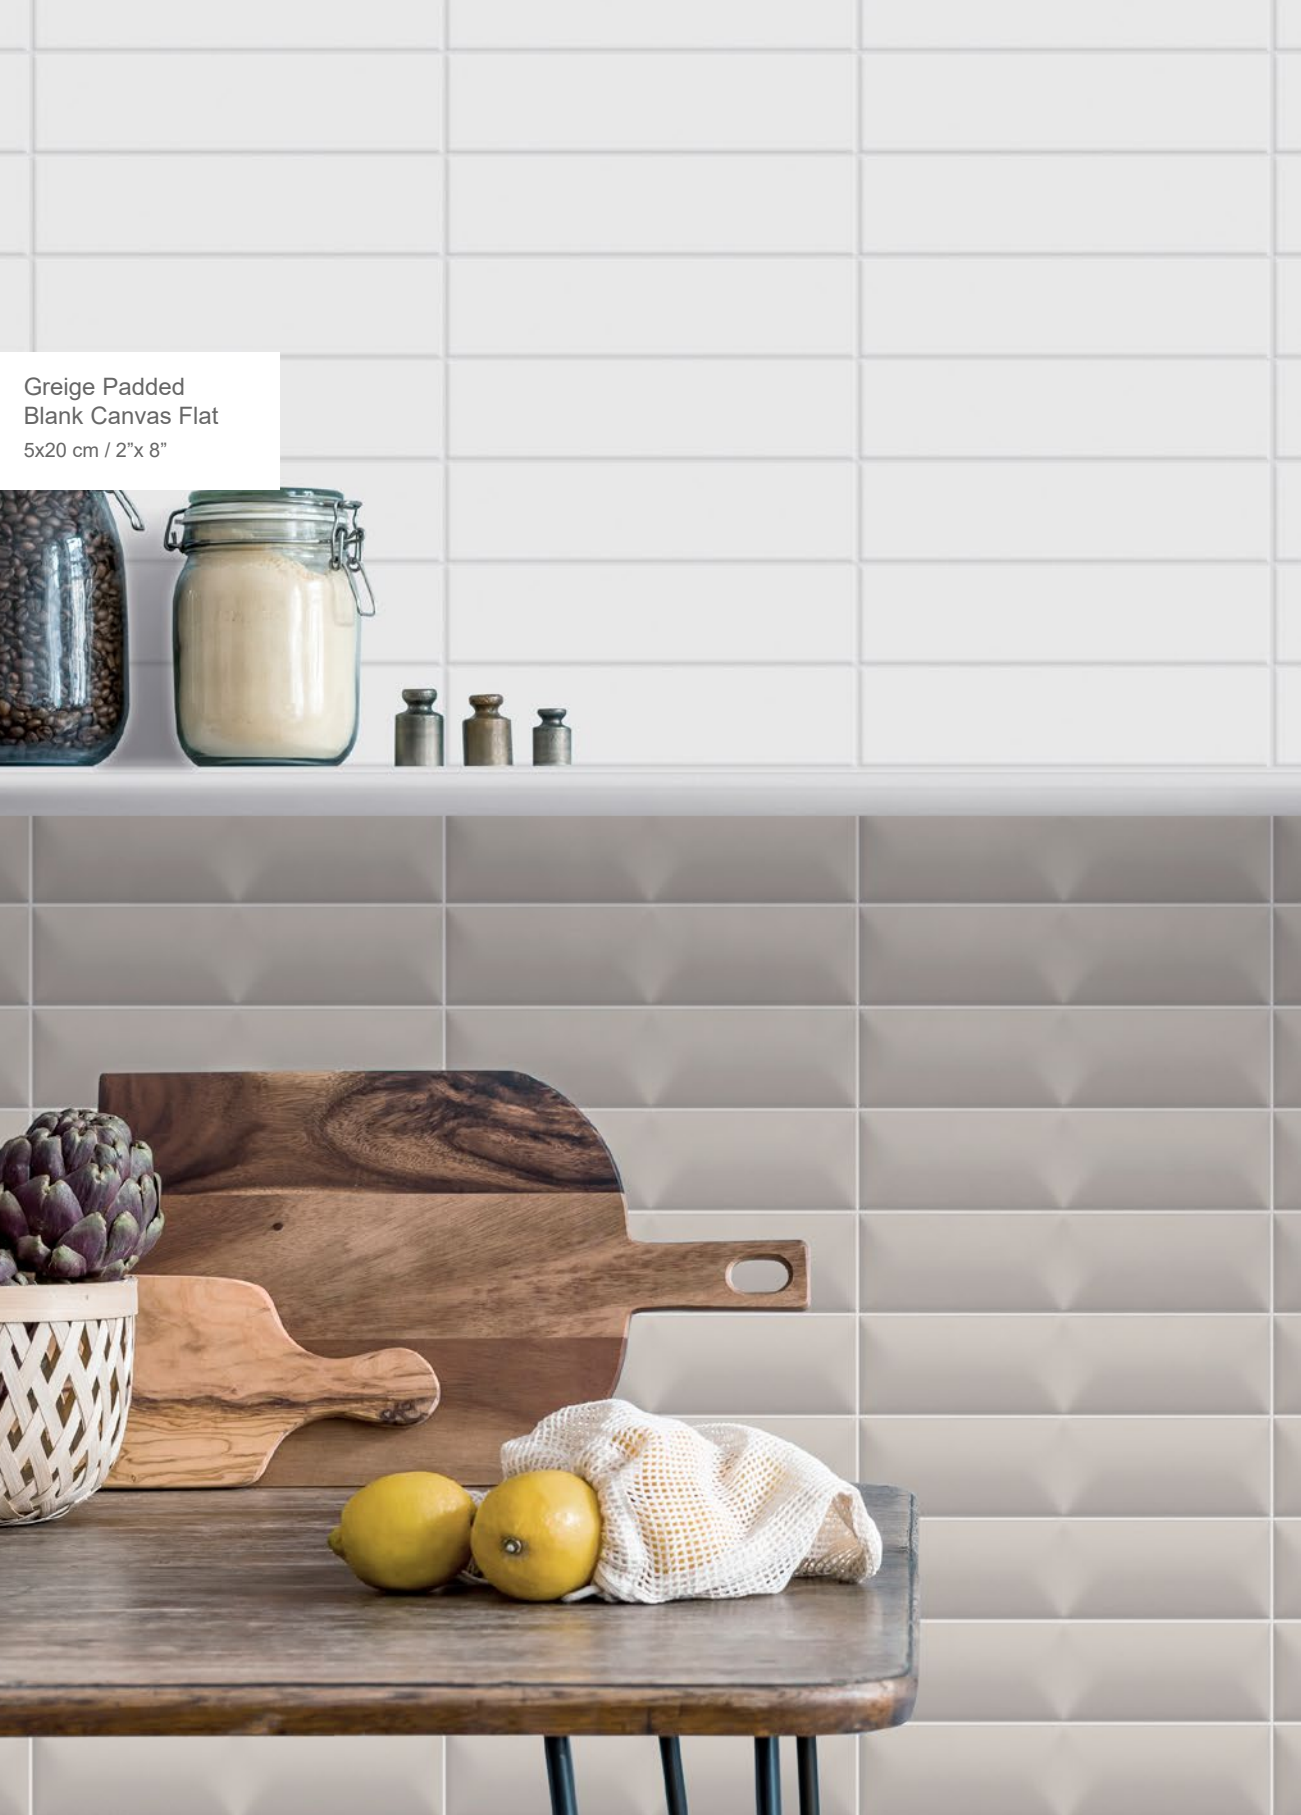

# GLENBROOK

estudiocerámico

Polar White Flat  
Quiet Moments Flat  
Quiet Moments Stripes  
5x20 cm / 2x 8"

Polar White Flat  
Polar White Padded

5x20 cm / 2"x 8"

Greige Padded  
Blank Canvas Flat  
5x20 cm / 2"x 8"

# Glenbrook

5x20 cm. / 2"x8"  
7,5 mm espesor / thickness  
8 mm espesor / thickness  
10,5 mm espesor / thickness

E237127 Polar White Flat

E237139 Polar White Stripes

E237151 Polar White Padded

E237129 Quiet Moments Flat