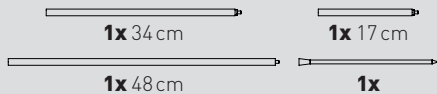

SPIN

ERDSPIESS
GROUND SPIKE