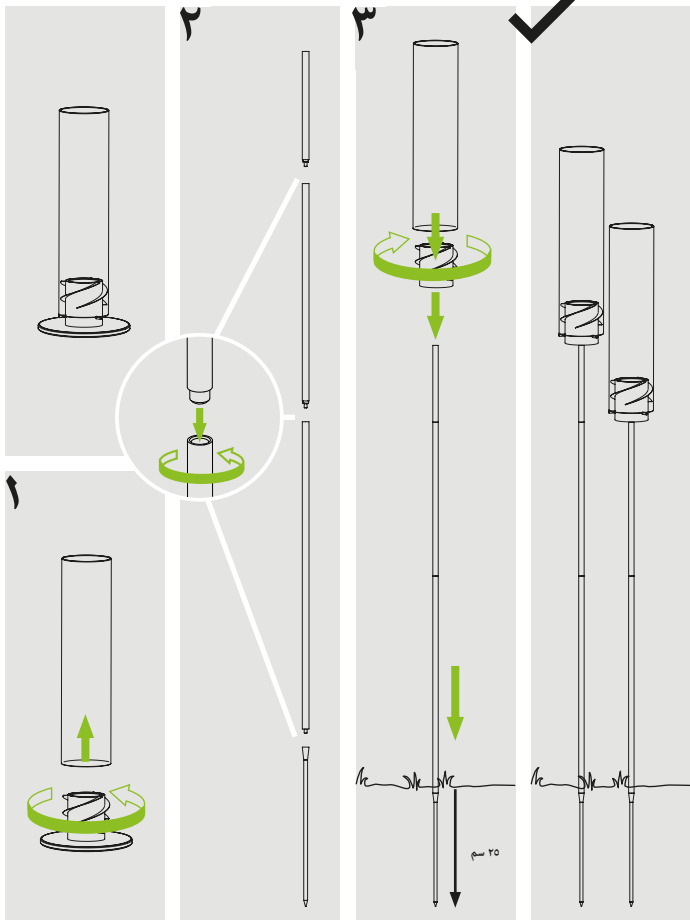

SPIN

الوتد الأرضي

٣٤ x ١ سم

١٧ x ١ سم

٤٨ x ١ سم

١