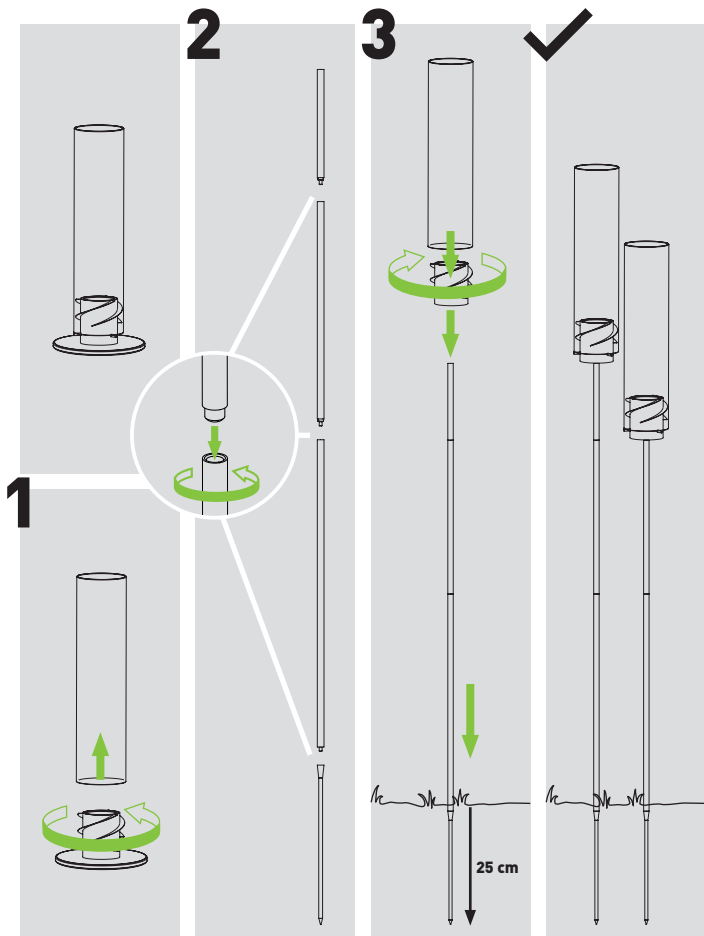

SPIN

ERDSPIESS KURZANLEITUNG

GROUND SPIKE SHORT GUIDE

höfats

SPIN ist in Kombination mit dem Erdspieß ausschließlich für den Gebrauch im Freien geeignet. Lesen Sie bitte auch aufmerksam und vollständig die SPIN Hauptanleitung durch, bevor Sie das Produkt benutzen.

In combination with the ground spike, SPIN must only be operated outdoors. Please also read the instructions carefully and completely, before using the product.

SPIN solo es adecuado para uso en exteriores combinado con un pie de elevación. Antes de utilizar el producto, lea por favor atenta e íntegramente el manual adjunto al producto.

En combinaison avec un pieu, SPIN est adapté uniquement à une utilisation en plein air. Veuillez lire les instructions principales dans leur intégralité avant d'utiliser le produit.

Art.-No.: 00002, 0003

SPIN

ERDSPIESS
GROUND SPIKE

SPIN

الدليل المختصر للوتد الأرضي

höfats

يكون SPIN بالوتد الأرضي مناسبًا للاستخدام في الهواء الطلق فقط.
ويرجى أيضًا قراءة التعليمات الأساسية لموقد SPIN بعناية وبالكامل، قبل
استخدام المنتج.