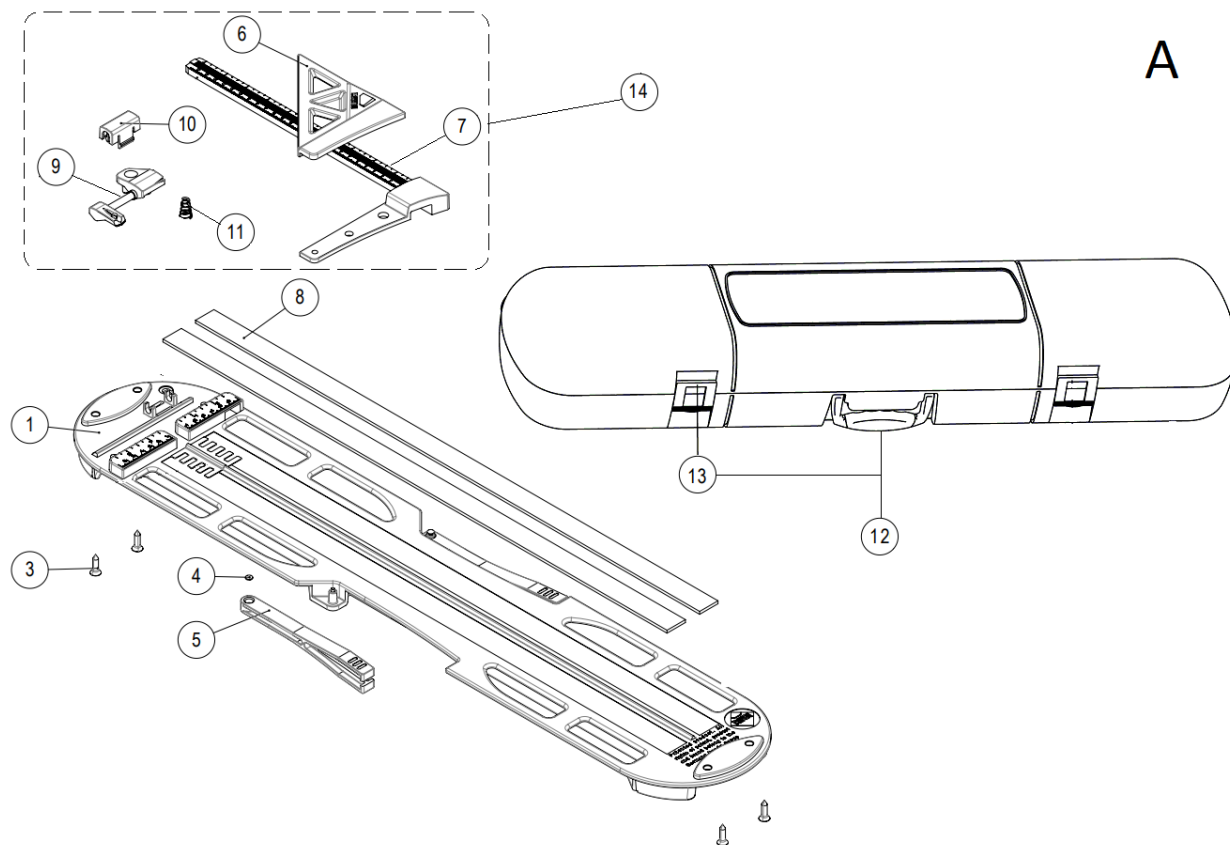

Part-list	ES	EN	Prod.
1	12201 1	BASE STAR-40-N	14946, 14943, 14904, 14902
1	12222 1	BASE STAR-50-N	14947, 14944, 14903, 14901
1	12383 1	BASE STAR-60-N	14948, 14945
3	12629 4	TORN DIN 7982 ST4,8X19 RA-82 6.8 ZN	SCREW DIN 7982 ST4,8X19 RA-82 6.8 ZP
4	12353 2	ARAND A3X10X3,8 ARANLOCK	WASHER A3X10X3,8 ARANLOCK
5	12212 2	PIE DE APOYO STAR-N	LEG STAR-N
6	13436 1	SUPLEMENTO 45° V2	45° SUPPLEMENT V2
7	12213 1	GUIA TOPE LATERAL STAR-N PLUS	LATERAL TOP GUIDE STAR-N PLUS
8	12261 2	TIRA GOMA STAR-40	RUBBER BAND STAR-40
8	12262 2	TIRA GOMA STAR-50	RUBBER BAND STAR-50
8	12315 2	TIRA GOMA STAR-60	RUBBER BAND STAR-60
9	12214 1	PULSADOR STAR-N PLUS	PUSH STAR-N PLUS
10	12215 1	TAPA PULSADOR STAR	PUSH COVER STAR
11	12216 1	MUELLE STAR-N PLUS	SPRING STAR-N PLUS
12	12872 1	CJ.MALETA STAR-40-N	CASE SET STAR-40-N
12	12874 1	CJ.MALETA STAR-50-N	CASE SET STAR-50-N
12	12876 1	CJ.MALETA STAR-60-N	CASE SET STAR-60-N
13	15758 2	CIERRE MALETA 46X38 STAR	PLASTIC LATCH 46X38 FOR STAR
14	12923 1	SUPLEMENTO ESCUADRA STAR/N/N-PLUS/MAX	SQUARE SUPPLEMENT STAR/N/N-PLUS/MAX