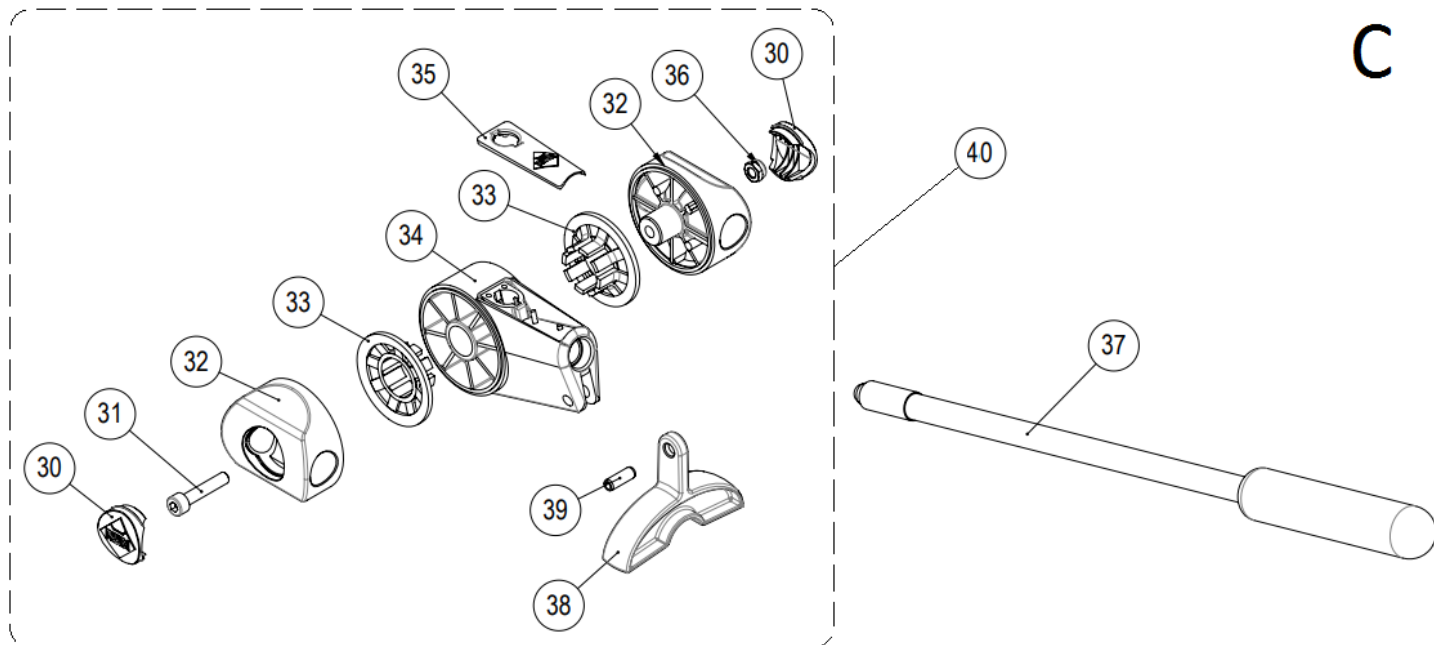

C

Part-list	ES	EN	Prod.
30	12217 2	TAPON CORREDERA STAR-N PLUS ROJO	SLIDER COVER STAR-N PLUS RED
31	12309 1	TORN DIN 912 M5X25 6.8 ZN	SCREW DIN 912 M5X25 6.8 ZP
32	12205 2	CORREDERA STAR-N PLUS	SLIDER STAR-N PLUS
33	13155 2	EMBOLO FRENO SPEED	BRAKE STAR/SPEED
34	12230 1	PORTAHERRAM.STAR	TOOLHOLDER
35	12350 1	TAPA PORTAHERRAM.R V2	TOOLHOLDER COVER/R V2
36	40045 1	TUERCA DIN 985 M5 CL8 ZN AUTOBLOC	HEX LOCK NUT DIN 985 M5 CL8 ZP
37	11290 1	CJ.MANGO RAPID-STAR/R	CJ.RED HANDLE
38	12292 1	PISADOR STAR	BREAKING FEET STAR
39	12293 1	PASADOR DIN 1481 Ø 5X14	ELASTIC SPINDLE DIN 1481 5X14
40	12819 1	CJ.PORTAHERRAM.STAR-N PLUS	TOOL HOLDER STAR-N PLUS