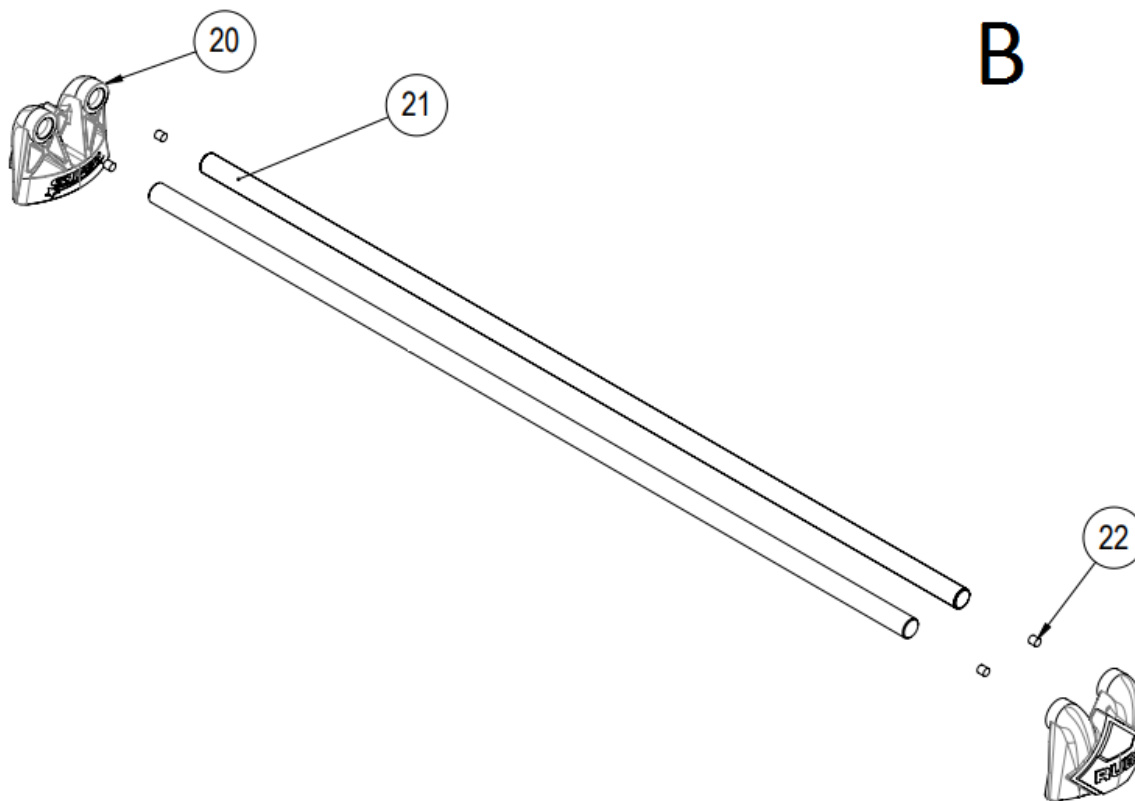

Part-list	ES	EN	Prod.
1	A	GRUPO BASE	BASE GROUP
2	B	GRUPO GUIAS	GUIDE GROUP
3	C	GRUPO PORTAHERRAMIENTAS	TOOLHOLDER GROUP

Prod.	ES	EN	From serial num.
14901	STAR-51 LATAM -CORTADOR MANUAL	STAR-51 LATAM	ST109099
14902	STAR-63 LATAM -CORTADOR MANUAL	STAR-63 LATAM	ST109099
14903	STAR-51 CON MALETA LATAM -CORT.MANUAL	STAR-51 WITH CARRYING CASE LATAM	ST109099
14904	STAR-63 CON MALETA LATAM -CORT.MANUAL	STAR-63 WITH CARRYING CASE LATAM	ST109099
14943	STAR-42 -CORTADOR MANUAL	STAR-42	ST109099
14944	STAR-51 -CORTADOR MANUAL	STAR-51	ST109099
14945	STAR-63 -CORTADOR MANUAL	STAR-63	ST109099
14946	STAR-42 CON MALETA -CORTADOR MANUAL	STAR-42 WITH CARRYING CASE	ST109099
14947	STAR-51 CON MALETA -CORTADOR MANUAL	STAR-51 CON MALETA	ST109099
14948	STAR-63 CON MALETA -CORTADOR MANUAL	STAR-63 WITH CARRYING CASE	ST109099

Part-list	ES	EN	Prod.	
20	13058 2	SOPORTE GUIAS STAR V2	GUIDE SUPPORT STAR V2	
21	13076 2	GUIA Ø 15 L=635	GUIDE DIA.15 L=635	14947, 14944, 14903, 14901
21	13075 2	GUIA Ø 15 L=550	GUIDE DIA.15 L=550	14946, 14943
21	13059 2	GUIA Ø 15 L=726	GUIDE DIA.15 L=726	14948, 14945, 14904, 14902
22	15136 2	TACO GOMA Ø 6X6	RUBBER STOPPER 6X6	

C

Part-list	ES	EN	Prod.
30	12217 2	TAPON CORREDERA STAR-N PLUS ROJO	SLIDER COVER STAR-N PLUS RED
31	12309 1	TORN DIN 912 M5X25 6.8 ZN	SCREW DIN 912 M5X25 6.8 ZP
32	12205 2	CORREDERA STAR-N PLUS	SLIDER STAR-N PLUS
33	13155 2	EMBOLO FRENO SPEED	BRAKE STAR/SPEED
34	12230 1	PORTAHERRAM.STAR	TOOLHOLDER
35	12350 1	TAPA PORTAHERRAM.R V2	TOOLHOLDER COVER/R V2
36	40045 1	TUERCA DIN 985 M5 CL8 ZN AUTOBLOC	HEX LOCK NUT DIN 985 M5 CL8 ZP
37	11290 1	CJ.MANGO RAPID-STAR/R	CJ.RED HANDLE
38	12292 1	PISADOR STAR	BREAKING FEET STAR
39	12293 1	PASADOR DIN 1481 Ø 5X14	ELASTIC SPINDLE DIN 1481 5X14
40	12819 1	CJ.PORTAHERRAM.STAR-N PLUS	TOOL HOLDER STAR-N PLUS