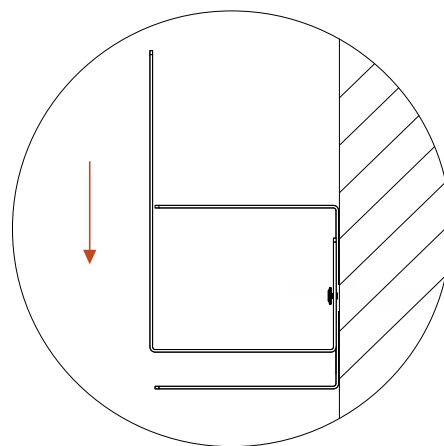

2.

Drill: \varnothing 6mm
Hole depth: min. 70mm

3.

4.

5.

6.

7.

Lugano size L

Left version

Right version

A1.

B1.

A2.

B2.