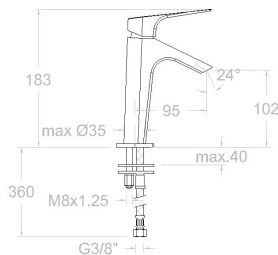

Technische Zeichnung

Ersatzteile-Aufstellung

- Hebel: 2100-25OC (21Z305178)
- Kartuschenringblende: 4970OC (AAZ305665)
- Kartusche: 25000-2 (214341)
- Luftsprudler : 1596 (AAZ302594)
- Sockel: 213001OC (AAZ305216)
- Befestigungstasche: BSU (AAZ304484)
- Verbindungsschlauch: 239 (AAZ301713)