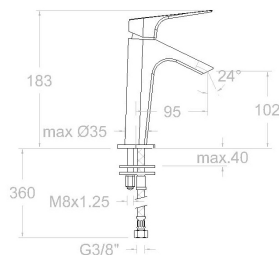

Dibujo Técnico

Composicion y recambios

- Manecilla : 2100-25OC (21Z305178)
- Cobertor tuerca cartucho : 4970OC (AAZ305665)
- Cartucho : 25000-2 (214341)
- Aireador : 1596 (AAZ302594)
- Base : 213001OC (AAZ305216)
- Bolsa de sujeción: BSU (AAZ304484)
- Conexiones flexibles : 239 (AAZ301713)