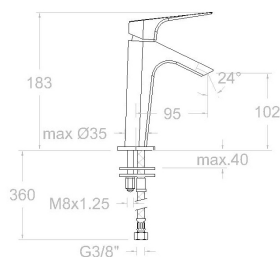

Zusammensetzung und ersatzteile

- Hebel: 2100-25 (AAZ302591)
- Abdeckkappe: DT1-CN (252825)
- Kartuschenringblende: 4970 (252843)
- Kartuschenmutter: TSC255 (AAZ302608)
- Kartusche: 25000-2 (214341)
- Luftsprudler : 1596 (AAZ302594)
- Sockel: 213001 (AAZ302606)
- Befestigungstasche: BSU (AAZ304484)
- Verbindungsschlauch: 239 (AAZ301713)