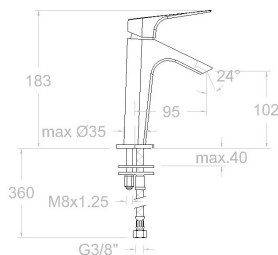

Composicion y recambios

- Manecilla : 2100-25 (AAZ302591)
- Distintivo : DT1-CN (252825)
- Cobertor tuerca cartucho : 4970 (252843)
- Tuerca cartucho : TSC255 (AAZ302608)
- Cartucho : 25000-2 (214341)
- Aireador : 1596 (AAZ302594)
- Base : 213001 (AAZ302606)
- Bolsa de sujeción: BSU (AAZ304484)
- Conexiones flexibles : 239 (AAZ301713)