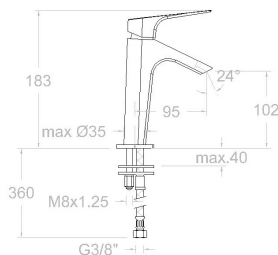

Composition et pièces de rechange

- Manette: 2100-25 (AAZ302591)
- Index: DT1-CN (252825)
- Écrou de fixation cartouche: 4970 (252843)
- Écrou de cartouche: TSC255 (AAZ302608)
- Cartouche: 25000-2 (214341)
- Aérateur: 1596 (AAZ302594)
- Base: 213001 (AAZ302606)
- Sac de fixation: BSU (AAZ304484)
- Connexions flexibles: 239 (AAZ301713)