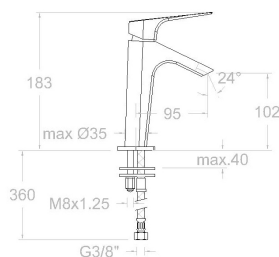

#### Technische Eigenschaften

- Keramik-Kartusche Ø25mm.
- Durchfluss bei 3 bar: 6 l/min.
- Widerstandsfähigkeit bei Anti-Legionellen Temperaturschock.
- 5 Jahre Garantie auf Armaturen bei Herstellungsfehler und 3 Jahre auf Zubehör und Komponenten.
- Optimales Durchflussvolumen bei 3 bar. Wasserdruck zwischen 1 bis 5 bar.
- Druckdicht bei gleich oder unter 10 bar und Druckschläge bei 25 bar.
- Geräuschklasse I. Geräuschpegel bei 3 bar: unter 20 dB.
- Komfortleistungen von Sicherheit, Sensibilität und Konstanz bei der Temperatúrauswahl.
- Heißwassertemperatur-Empfehlung von 55°C. Maximale Temperatur 65°C. Maximal 1 Stunde bei 90°C.
- Ein System, das den Wasserdruck des Schwallauslaufes reduziert.

#### Technische Zeichnung