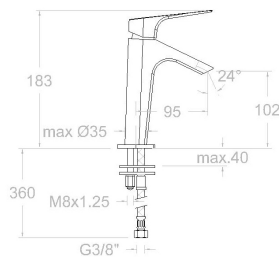

Dibujo Técnico

Composicion y recambios

- Manecilla : 2100-25NM (21Z305177)
- Cobertor tuerca cartucho : 4970NM (AAZ305664)
- Cartucho : 25000-2 (214341)
- Aireador : 1596 (AAZ302594)
- Base : 213001NM (AAZ305214)
- Bolsa de sujeción: BSU (AAZ304484)
- Conexiones flexibles : 239 (AAZ301713)