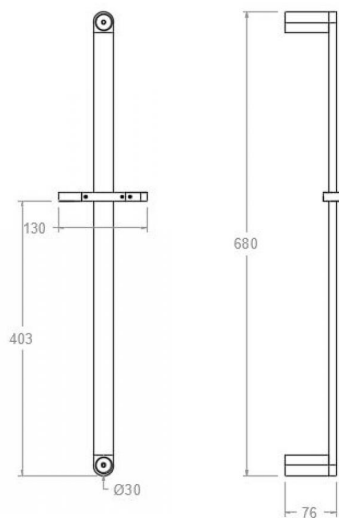

# ramonsoler.

→ Ficha Técnica  
Data Sheet  
Fiche Technique  
Technisches Datenblatt

Accesorios

**776001 S ORO CEPILLADO BARRA DUCHA SEMIREDONDA 700mm  
776001SOC**

<b>Colección:</b> Accesorios	<b>Acabado:</b> Oro cepillado	<b>Código:</b> 99Z303547
<b>Ubicación:</b> Accesorios y recambios	<b>Categoría:</b> Ducha	

## 776001 S BRUSHED GOLD SHOWER BAR HALF ROUND 700mm 776001SOC

<b>Collection:</b> Accessories	<b>Finish:</b> Brushed gold	<b>Code:</b> 99Z303547
<b>Location:</b> Accessories & spare parts	<b>Category:</b> Shower	

### Tests

- Corrosion test according to european standard EN 248.

**776001 S OR BROSSÉ BARRE DOUCHE SEMI-ROND 700mm  
776001SOC**

<b>Collection:</b> Accessoires	<b>Fini:</b> Or brossé	<b>Code:</b> 99Z303547
<b>Lieu:</b> Accessoires & rechanges	<b>Catégorie:</b> Douche	