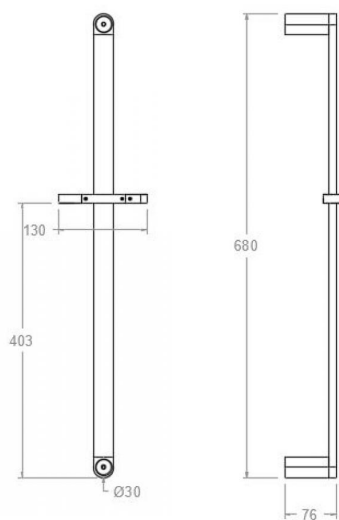

**776001 S OR BROSSÉ BARRE DOUCHE SEMI-ROND 700mm
776001SOC**

Collection: Accessoires	Fini: Or brossé	Code: 99Z303547
Lieu: Accessoires & rechanges	Catégorie: Douche	

Caractéristiques techniques

- Garantie de 3 ans en compléments.

Essais

- Essais de corrosion selon les exigences de la Norme Européenne EN 248.