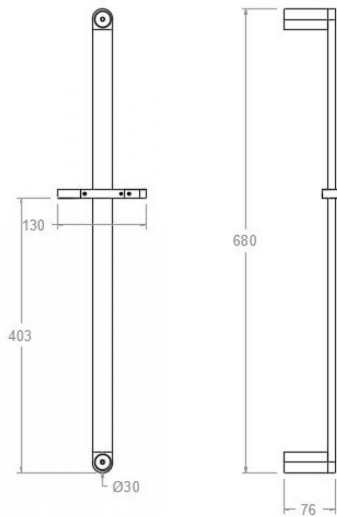

**776001 SOC BRAUSESTANGE GOLD GEBÜRSTET 68CM
776001SOC**

Sammlung: Zubehör	Ausführung: Gebürstete gold	Code: 99Z303547
Standort: Zubehöre und ersatzteile	Kategorie: Brausebatterie	

Technische eigenschaften

- 3 Jahre Garantie auf Zubehör und Komponenten.

Qualitätsprüfung

- Korrosionsprüfung gemäß europäischer Norm EN 248.