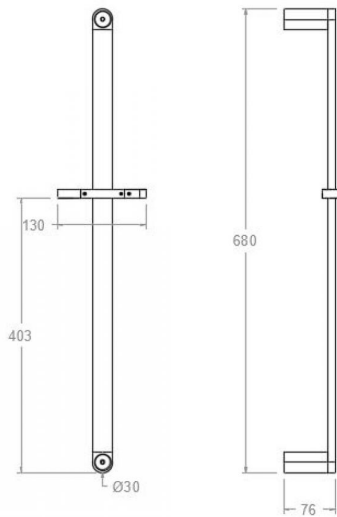

# ramonsoler.

→ Ficha Técnica  
Data Sheet  
Fiche Technique  
Technisches Datenblatt

Accesorios

**776001 S ORO CEPILLADO BARRA DUCHA SEMIREDONDA 700mm  
776001SOC**

<b>Colección:</b> Accesorios	<b>Acabado:</b> Oro cepillado	<b>Código:</b> 99Z303547
<b>Ubicación:</b> Accesorios y recambios	<b>Categoría:</b> Ducha	

## 776001 S BRUSHED GOLD SHOWER BAR HALF ROUND 700mm 776001SOC

<b>Collection:</b> Accessories	<b>Finish:</b> Brushed gold	<b>Code:</b> 99Z303547
<b>Location:</b> Accessories & spare parts	<b>Category:</b> Shower	

### Tests

- Corrosion test according to european standard EN 248.

**776001 S OR BROSSÉ BARRE DOUCHE SEMI-ROND 700mm  
776001SOC**

<b>Collection:</b> Accessoires	<b>Fini:</b> Or brossé	<b>Code:</b> 99Z303547
<b>Lieu:</b> Accessoires & rechanges	<b>Catégorie:</b> Douche	