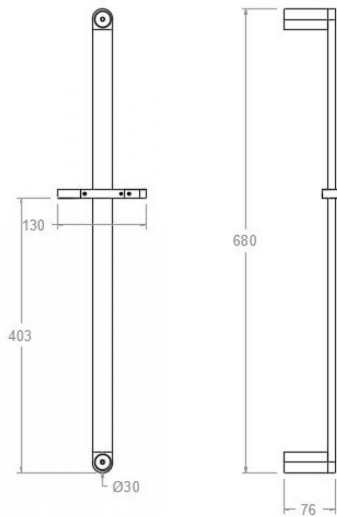

Qualitätsprüfung

- Korrosionsprüfung gemäß europäischer Norm EN 248.