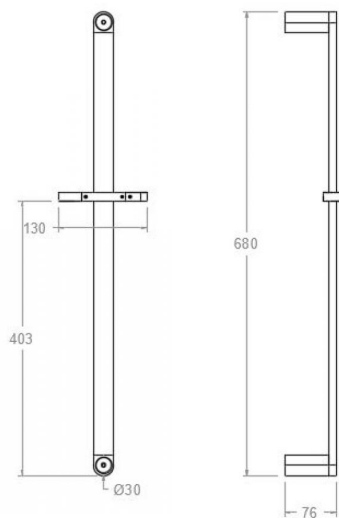

ramonsoler.

→ Ficha Técnica
Data Sheet
Fiche Technique
Technisches Datenblatt

Accesorios

Barra de ducha semiredonda de 70cm, cromada 776001S

Colección: Accesorios	Acabado: Cromo	Código: 99Z302193
Ubicación: Accesorios y recambios	Categoría: Ducha	

Slide bar 70cm, chromed 776001S

Collection: Accessories	Finish: Chrome	Code: 99Z302193
Location: Accessories & spare parts	Category: Shower parts	

Technical characteristics

- Guarantee of 3 years for accessories.
- Chromed surface: 15 microns thick of nickel and 0.3 microns thick of chrome.

Tests

- Corrosion test according to european standard EN 248.

**Barre de douche semi-ronde de 70 cm, chromée
776001S**

Collection: Accessoires	Fini: Chrome	Code: 99Z302193
Lieu: Accessoires & recharges	Catégorie: Douche	

Caractéristiques techniques

- Garantie de 3 ans en compléments.
- Surface chromée: 15 microns d'épaisseur de nickel, 0,3 microns de chrome.

Essais

- Essais de corrosion selon les exigences de la Norme Européenne EN 248.