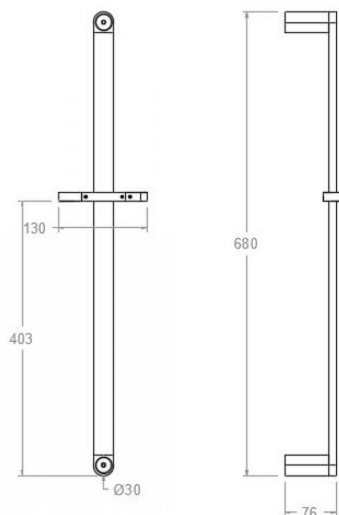

ramonsoler.

→ Ficha Técnica
Data Sheet
Fiche Technique
Technisches Datenblatt

Accesorios

Barra de ducha semiredonda de 70cm, cromada 776001S

Colección: Accesorios	Acabado: Cromo	Código: 99Z302193
Ubicación: Accesorios y recambios	Categoría: Ducha	

Características técnicas

- Garantía de 3 años en complementos.
- Superficie cromada: 15 micras de espesor de níquel, 0.3 micras de cromo.

Ensayos

- Ensayos de corrosión según las exigencias de la Norma Europea EN 248.

Slide bar 70cm, chromed 776001S

Collection: Accessories	Finish: Chrome	Code: 99Z302193
Location: Accessories & spare parts	Category: Shower parts	

Technical characteristics

- Guarantee of 3 years for accessories.
- Chromed surface: 15 microns thick of nickel and 0.3 microns thick of chrome.

Tests

- Corrosion test according to european standard EN 248.

**Barre de douche semi-ronde de 70 cm, chromée
776001S**

Collection: Accessoires	Fini: Chrome	Code: 99Z302193
Lieu: Accessoires & recharges	Catégorie: Douche	