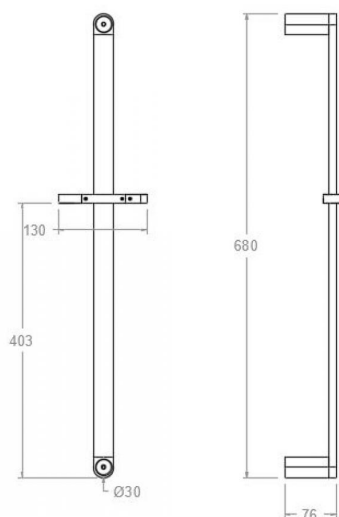

ramonsoler.

→ Ficha Técnica
Data Sheet
Fiche Technique
Technisches Datenblatt

Accesorios

Barra de ducha semiredonda de 70cm, cromada 776001S

Colección: Accesorios	Acabado: Cromo	Código: 99Z302193
Ubicación: Accesorios y recambios	Categoría: Ducha	

Slide bar 70cm, chromed 776001S

Collection: Accessories	Finish: Chrome	Code: 99Z302193
Location: Accessories & spare parts	Category: Shower parts	

Technical characteristics

- Guarantee of 3 years for accessories.
- Chromed surface: 15 microns thick of nickel and 0.3 microns thick of chrome.

Tests

- Corrosion test according to european standard EN 248.

**Barre de douche semi-ronde de 70 cm, chromée
776001S**

Collection: Accessoires	Fini: Chrome	Code: 99Z302193
Lieu: Accessoires & recharges	Catégorie: Douche	

Caractéristiques techniques

- Garantie de 3 ans en compléments.
- Surface chromée: 15 microns d'épaisseur de nickel, 0,3 microns de chrome.

Essais

- Essais de corrosion selon les exigences de la Norme Européenne EN 248.