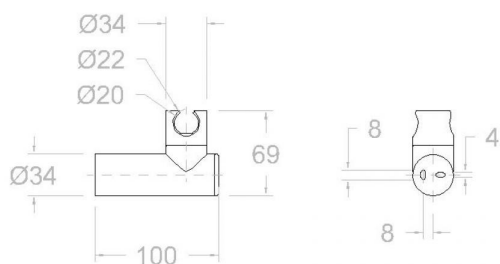

# ramonsoler.

→ Ficha Técnica  
Data Sheet  
Fiche Technique  
Technisches Datenblatt

Accesorios

Soporte orientable de pared para ducha circular de metal, cromado  
3726M

<b>Colección:</b> Accesorios	<b>Acabado:</b> Cromo	<b>Código:</b> 261799
<b>Ubicación:</b> Accesorios y recambios	<b>Categoría:</b> Ducha	

#### Características técnicas

- Garantía de 3 años en complementos.
- Superficie cromada: 15 micras de espesor de níquel, 0.3 micras de cromo.

#### Ensayos

- Ensayos de corrosión según las exigencias de la Norma Europea EN 248.

**Metallic wall support with different positions for handshower, chromed  
3726M**

**Collection:** Accessories  
**Finish:** Chrome  
**Code:** 261799

- Garantie de 3 ans en compléments.
- Surface chromée: 15 microns d'épaisseur de nickel, 0.3 microns de chrome.

**Essais**

- Essais de corrosion selon les exigences de la Norme Européenne EN 248.

**Brausehalterung rund mit Neigungsverstellung (Metall) chrom 3726M****Sammlung:**  
Zubehör**Ausführung:**  
Chrom**Code:**  
261799**Standort:**  
Zubehöre und  
ersatzteile**Kategorie:**  
Brausebatterie**Technische eigenschaften**