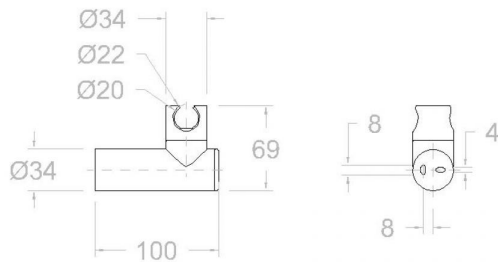

Qualitätsprüfung

- Korrosionsprüfung gemäß europäischer Norm EN 248.