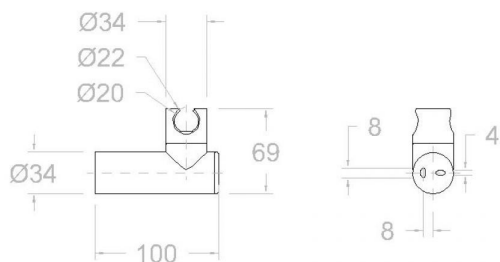

# ramonsoler.

→ Ficha Técnica  
Data Sheet  
Fiche Technique  
Technisches Datenblatt

Accesorios

Soporte orientable de pared para ducha circular de metal, cromado  
3726M

<b>Colección:</b> Accesorios	<b>Acabado:</b> Cromo	<b>Código:</b> 261799
<b>Ubicación:</b> Accesorios y recambios	<b>Categoría:</b> Ducha	

## Tests

- Corrosion test according to european standard EN 248.

**Support mural réglable pour douche circulaire en métallique, chromé  
3726M****Collection:**  
Accessoires**Fini:**  
Chrome**Code:**  
261799**Lieu:**  
Accessoires &  
rechanges**Catégorie:**  
Douche**Caractéristiques techniques**

- Garantie de 3 ans en compléments.
- Surface chromée: 15 microns d'épaisseur de nickel, 0.3 microns de chrome.

**Essais**

- Essais de corrosion selon les exigences de la Norme Européenne EN 248.

**Brausehalterung rund mit Neigungsverstellung (Metall) chrom 3726M****Sammlung:**  
Zubehör**Ausführung:**  
Chrom**Code:**  
261799**Standort:**  
Zubehöre und  
ersatzteile**Kategorie:**  
Brausebatterie**Technische eigenschaften**