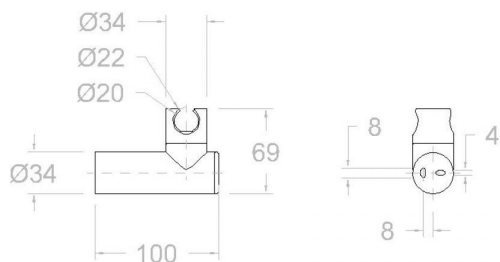

# ramonsoler.

→ Ficha Técnica  
Data Sheet  
Fiche Technique  
Technisches Datenblatt

Accesorios

Soporte orientable de pared para ducha oro cepillado,  
circular de metal  
3726020C

<b>Colección:</b> Accesorios	<b>Acabado:</b> Oro cepillado	<b>Código:</b> 99Z302673
<b>Ubicación:</b> Accesorios y recambios	<b>Categoría:</b> Ducha	

#### Ensayos

- Ensayos de corrosión según las exigencias de la Norma Europea EN 248.

Wall support with different positions for handshower, brushed gold  
3726020C

<b>Collection:</b>	<b>Finish:</b>	<b>Code:</b>
Accessories	Brushed gold	99Z302673
<b>Location:</b>	<b>Category:</b>	
Accessories & spare parts	Shower	