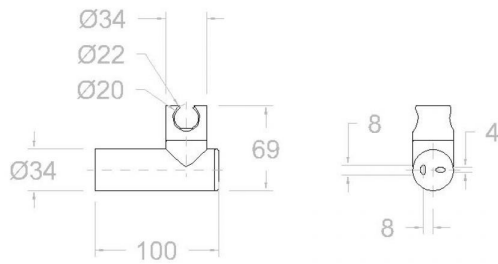

Tests

- Corrosion test according to european standard EN 248.