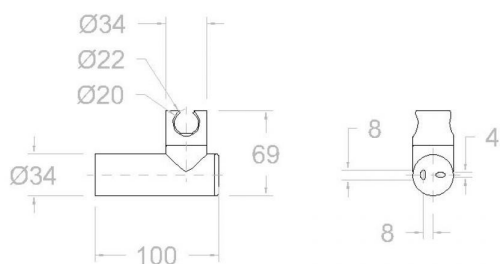

# ramonsoler.

→ Ficha Técnica  
Data Sheet  
Fiche Technique  
Technisches Datenblatt

Accesorios

Soporte orientable de pared para ducha negro mate, circular de metal  
372602NM

<b>Colección:</b> Accesorios	<b>Acabado:</b> Negro mate	<b>Código:</b> 99Z302672
<b>Ubicación:</b> Baño	<b>Categoría:</b> Ducha	

### Ensayos

- Ensayos de corrosión según las exigencias de la Norma Europea EN 248.

**Black wall support for handshower in laton brass, circular and metallic**  
**372602NM**

<b>Collection:</b> Accessories	<b>Finish:</b> Black matte	<b>Code:</b> 99Z302672
<b>Location:</b> Bath	<b>Category:</b> Shower	