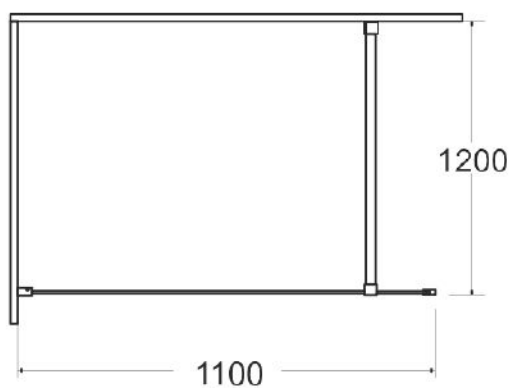

Kabina walk in **Eco-N** 110 cm

Więcej informacji: www.besco.eu