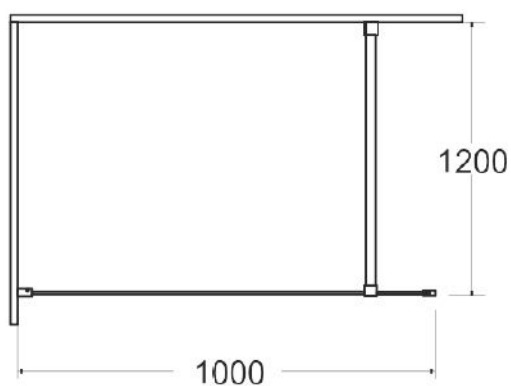

Kabina walk in **Eco-N** 100 cm

Więcej informacji: [www.besco.eu](http://www.besco.eu)