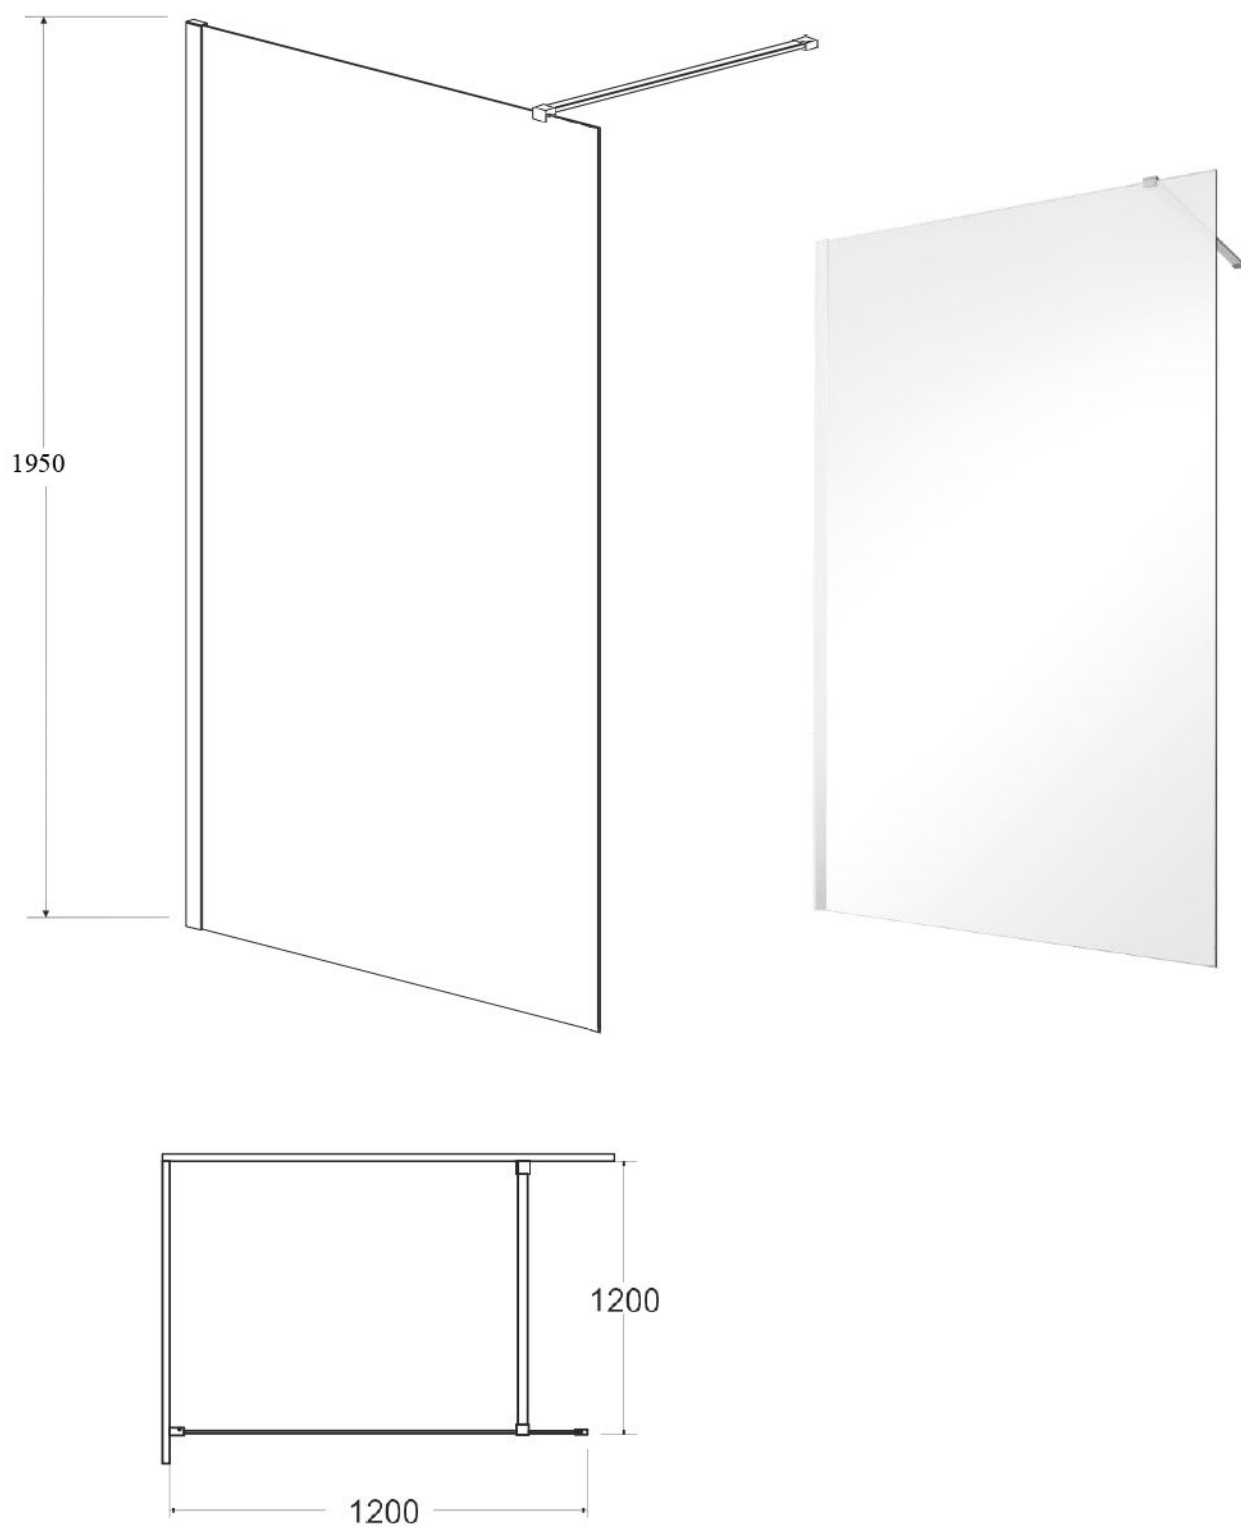

Kabina walk in **Eco-N** 120 cm

Więcej informacji: [www.besco.eu](http://www.besco.eu)