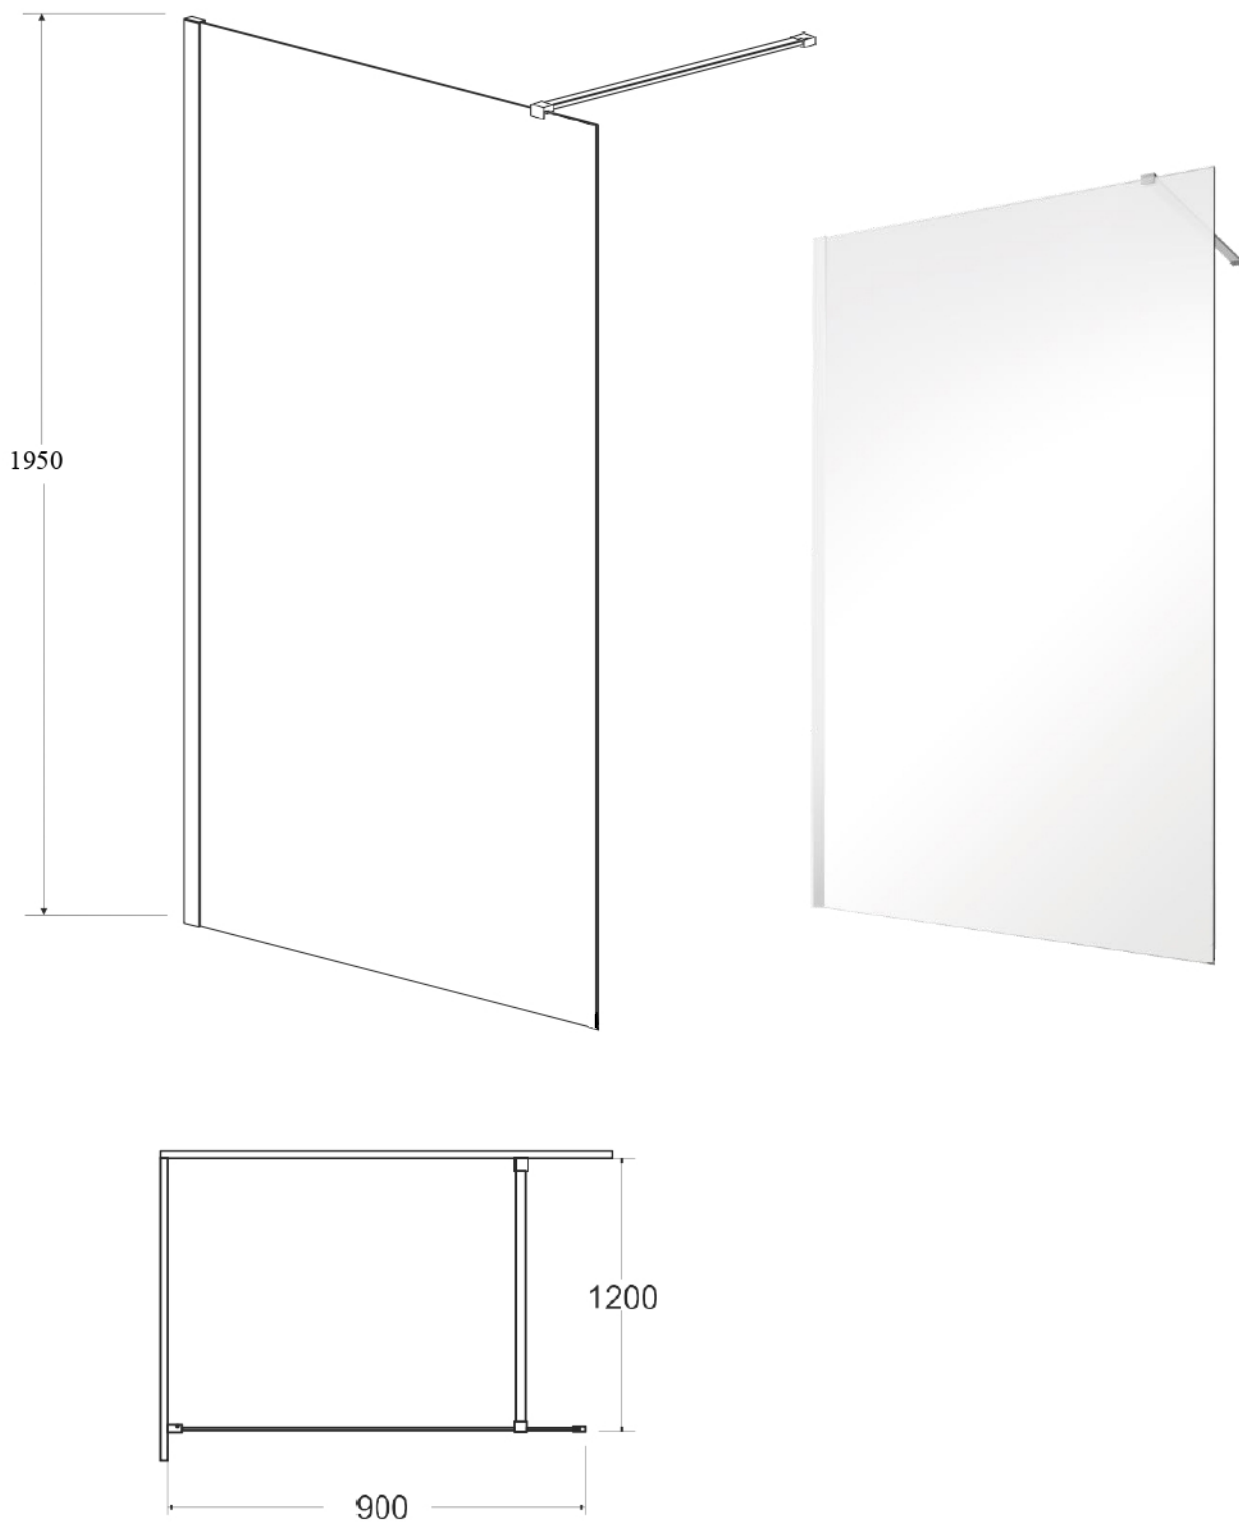

besco Kabina walk in **Eco-N 90 cm**

Więcej informacji: www.besco.eu