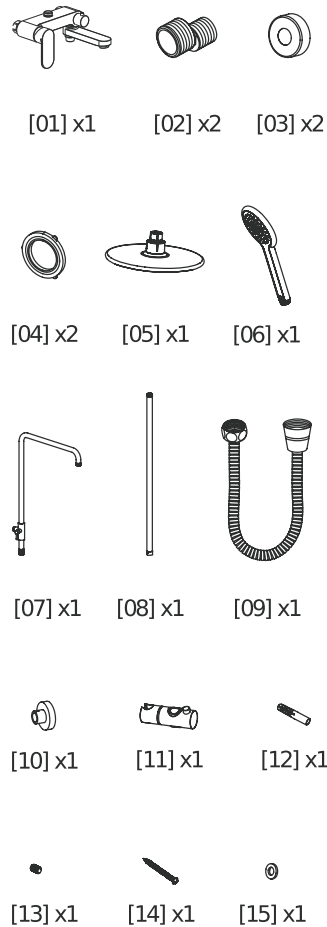

INSTRUKCJA MONTAŻU

NAC 01AM

PL Instrukcja montażu
EN Assembly instructions
DE Montageanleitung
LV Instalēšanas instrukcijas
RU Инструкция по установке
UK Інструкція по установці
RO Instrucțiunile de instalare
HR Upute za montažu