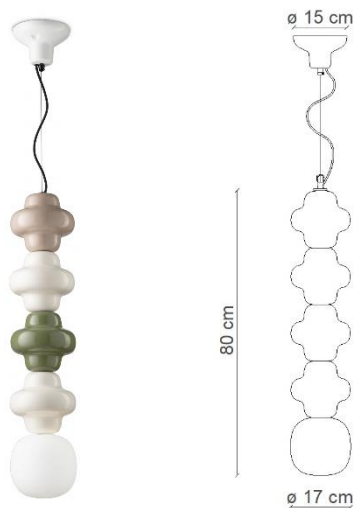

CODE	C2684
COLLECTION	DECO'
DATE	26/09/23
REV.	00

SCHEDA TECNICA | DATA SHEET

MADE IN ITALY

ALTRE DIMENSIONI | OTHER DIMENSIONS

Lungh.cavo elettrico <i>Length electrical cable</i>	max 70 cm
Lungh.cavo acciaio <i>Length steel cable</i>	max 50 cm

Lampada a sospensione | *Pendant*

CONFORME ALLE NORME | SAFETY STANDARDS

EN 60598-2-1:1989 used in conjunction with EN 60598-1:2015+A1:2018
EN 63000:2018-12

Direttive : 2014/35/UE - 2017/2102/UE - 2012/19/UE - 2009/125/CE

COMPONENTI E MATERIALI | COMPONENTS AND MATERIALS

Materiale principale <i>Main material</i>	ceramica <i>ceramics</i>
Diffusore <i>Diffuser</i>	vetro opalino satinato <i>white satin glass</i>
Cavo <i>Cable</i>	cotone rivestito <i>cotton coated wire</i>

ALTRE INFORMAZIONI | OTHER INFORMATION

Classe <i>Class</i>	I
IP <i>IP</i>	20
Potenza lampadina <i>Bulb Power</i>	max 28 W
Attacco <i>Socket</i>	E14
Peso Netto <i>Net weight</i>	5,00 Kg
Orientabilità <i>Adjustability</i>	no
Alimentazione <i>Power supply</i>	220-240 V
Tipologia di spina <i>Type of plug</i>	-
Classe energetica <i>Energy Class</i>	A++ > D
Imballo 1 <i>Packaging 1</i>	110x45x22 cm
Imballo 2 <i>Packaging 2</i>	-
Peso imballo <i>Weight Packagings</i>	7,00 Kg