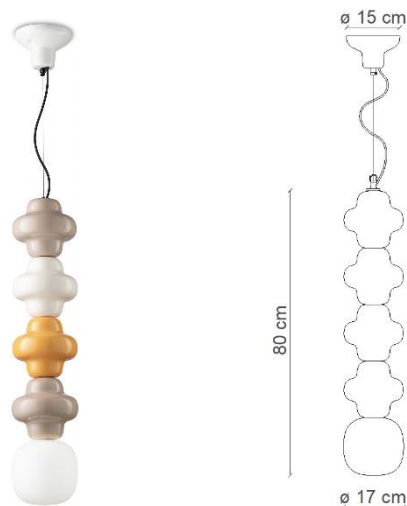

CODE	C2683
COLLECTION	DECO'
DATE	26/09/23
REV.	00

SCHEDA TECNICA | DATA SHEET

MADE IN ITALY

ALTRE DIMENSIONI | OTHER DIMENSIONS

Lungh.cavo elettrico <i>Length electrical cable</i>	max 70 cm
Lungh.cavo acciaio <i>Length steel cable</i>	max 50 cm

Lampada a sospensione | *Pendant*

CONFORME ALLE NORME | SAFETY STANDARDS

EN 60598-2-1:1989 used in conjunction with EN 60598-1:2015+A1:2018
EN 63000:2018-12

Direttive : 2014/35/UE - 2017/2102/UE - 2012/19/UE - 2009/125/CE

COMPONENTI E MATERIALI | COMPONENTS AND MATERIALS

Materiale principale <i>Main material</i>	ceramica <i>ceramics</i>
Diffusore <i>Diffuser</i>	vetro opalino satinato <i>white satin glass</i>
Cavo <i>Cable</i>	cotone rivestito <i>cotton coated wire</i>

ALTRE INFORMAZIONI | OTHER INFORMATION

Classe <i>Class</i>	I
IP <i>IP</i>	20
Potenza lampadina <i>Bulb Power</i>	max 28 W
Attacco <i>Socket</i>	E14
Peso Netto <i>Net weight</i>	5,00 Kg
Orientabilità <i>Adjustability</i>	no
Alimentazione <i>Power supply</i>	220-240 V
Tipologia di spina <i>Type of plug</i>	-
Classe energetica <i>Energy Class</i>	A++ > D
Imballo 1 <i>Packaging 1</i>	110x45x22 cm
Imballo 2 <i>Packaging 2</i>	-
Peso imballo <i>Weight Packagings</i>	7,00 Kg