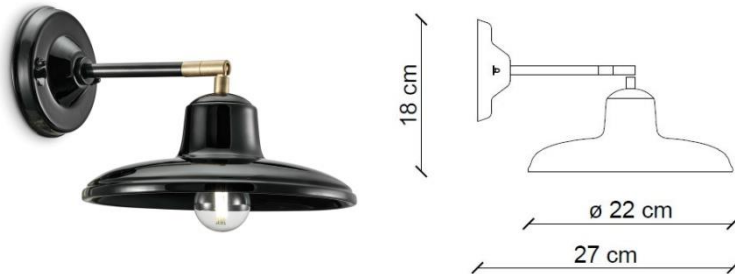

SCHEMA TECNICA | DATA SHEET

MADE IN ITALY

ALTRE DIMENSIONI | OTHER DIMENSIONS

Lampada da parete | *Wall lamp*

CONFORME ALLE NORME | SAFETY STANDARDS

EN 60598-2-1:1989 used in conjunction with EN 60598-1:2015+A1:2018
EN 63000:2018-12

ALTRE INFORMAZIONI | OTHER INFORMATION

Classe <i>Class</i>	I
IP <i>IP</i>	20
Potenza lampadina <i>Bulb Power</i>	max 46 W
Attacco <i>Socket</i>	E14
Peso Netto <i>Net weight</i>	1.05 Kg
Orientabilità <i>Adjustability</i>	no
Alimentazione <i>Power supply</i>	220-240 V
Tipologia di spina <i>Type of plug</i>	-
Classe energetica <i>Energy Class</i>	A++ > D
Imballo 1 <i>Packaging 1</i>	24 x 24 x 20 cm
Imballo 2 <i>Packaging 2</i>	-
Peso imballo <i>Weight Packagings</i>	1.45 Kg