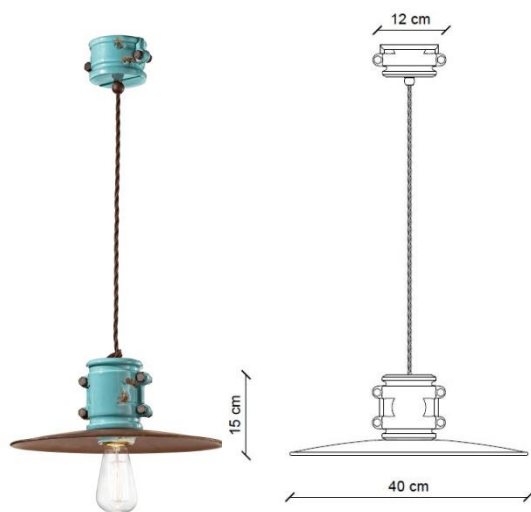

SCHEMA TECNICA | DATA SHEET

MADE IN ITALY

ALTRE DIMENSIONI | OTHER DIMENSIONS

Lungh.cavo elettrico | *Length electrical cable* max 120 cm

Sospensione | *Pendant*

CONFORME ALLE NORME | SAFETY STANDARDS

EN 60598-2-1:1989 used in conjunction with EN 60598-1:2015+A1:2018
EN 63000:2018-12

Direttive : 2014/35/UE - 2017/2102/UE - 2012/19/UE - 2009/125/CE

COMPONENTI E MATERIALI | COMPONENTS AND MATERIALS

| | |
|---|--|
| Materiale principale <i>Main material</i> | ceramica <i>ceramic</i> |
| Base <i>Ceiling cup</i> | ceramica <i>ceramic</i> |
| Parti metalliche <i>Metal parts</i> | ferro anticato cor ten <i>antiqued rust metal finish</i> |
| Piatto <i>Shade</i> | ferro anticato cor ten <i>antiqued rust metal finish</i> |
| Cavo <i>Cable</i> | cotone rivestito <i>cotton coated wire</i> |

ALTRE INFORMAZIONI | OTHER INFORMATION

| | |
|--|-----------------|
| Classe <i>Class</i> | I |
| IP <i>IP</i> | 20 |
| Potenza lampadina <i>Bulb Power</i> | max 53 W |
| Attacco <i>Socket</i> | E27 |
| Peso Netto <i>Net weight</i> | 1.90 Kg |
| Orientabilità <i>Adjustability</i> | no |
| Alimentazione <i>Power supply</i> | 220-240 V |
| Tipologia di spina <i>Type of plug</i> | - |
| Classe energetica <i>Energy Class</i> | A++ > D |
| Imballo 1 <i>Packaging 1</i> | 45 x 45 x 15 cm |
| Imballo 2 <i>Packaging 2</i> | - |
| Peso imballo <i>Weight Packagings</i> | 2.80 Kg |