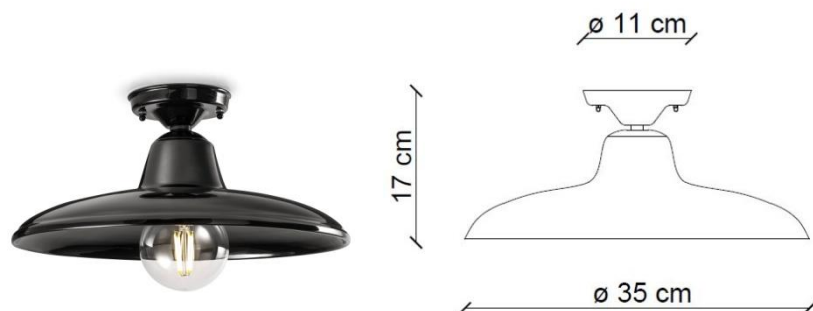

## ALTRE DIMENSIONI | OTHER DIMENSIONS

Plafoniera | Ceiling lamp

## ALTRE INFORMAZIONI | OTHER INFORMATION

Classe   Class	I
IP   IP	20
Potenza lampadina   Bulb Power	max 77 W
Attacco   Socket	E27
Peso Netto   Net weight	1.65 Kg
Orientabilità   Adjustability	no
Alimentazione   Power supply	220-240 V
Tipologia di spina   Type of plug	-
Classe energetica   Energy Class	A++ > D
Imballo 1   Packaging 1	45 x 45 x 15 cm
Imballo 2   Packaging 2	-
Peso imballo   Weight Packagings	2.57 Kg