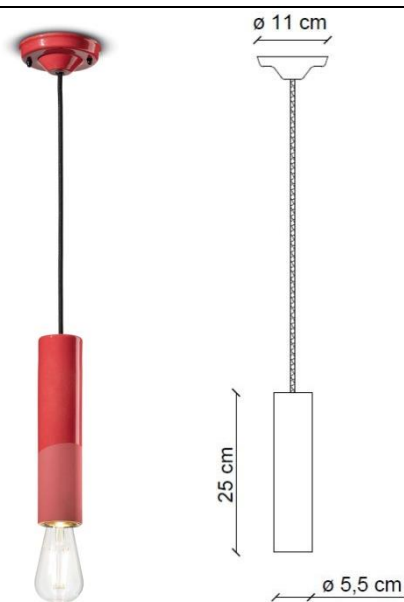

## ALTRE DIMENSIONI | OTHER DIMENSIONS

Lungh.cavo | *Cable length* max 120 cm

Sospensione | *Pendant*

## ALTRE INFORMAZIONI | OTHER INFORMATION

Classe   <i>Class</i>	I
IP   <i>IP</i>	20
Potenza lampadina   <i>Bulb Power</i>	max 77 W
Attacco   <i>Socket</i>	E27
Peso Netto   <i>Net weight</i>	0.80 Kg
Orientabilità   <i>Adjustability</i>	no
Alimentazione   <i>Power supply</i>	220-240 V
Tipologia di spina   <i>Type of plug</i>	-
Classe energetica   <i>Energy Class</i>	A++ > D
Imballo 1   <i>Packaging 1</i>	28 x 28 x 13 cm
Imballo 2   <i>Packaging 2</i>	-
Peso imballo   <i>Weight Packagings</i>	1.20 Kg