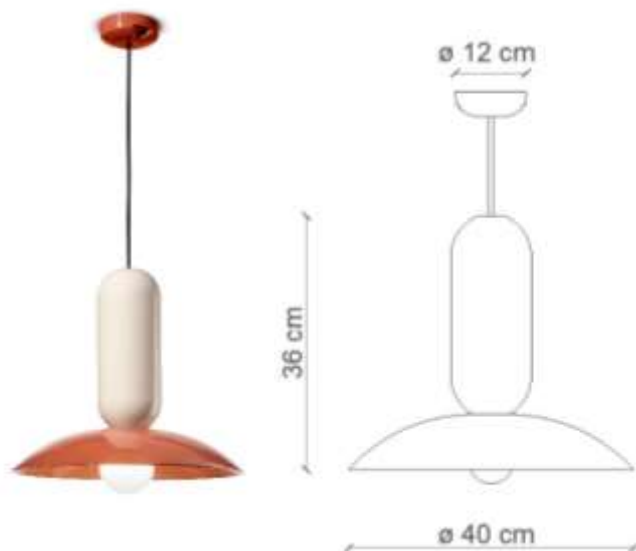

## ALTRE DIMENSIONI | OTHER DIMENSIONS

Lungh. cavo | *Cable length* max 90 cm

L'articolo in foto monta una lampadina globo G95 non inclusa nel prodotto.

*In the photo, the item is fitted with a G95 globe bulb not included in the product.*

## ALTRE INFORMAZIONI | OTHER INFORMATION

Classe   <i>Class</i>	I
IP   <i>IP</i>	20
Potenza lampadina   <i>Bulb Power</i>	max 77 W
Attacco   <i>Socket</i>	1x E27
Peso Netto   <i>Net weight</i>	3.05 Kg
Orientabilità   <i>Adjustability</i>	no
Alimentazione   <i>Power supply</i>	220-240 V
Tipologia di spina   <i>Type of plug</i>	-
Classe energetica   <i>Energy Class</i>	A++ > D
Imballo 1   <i>Packaging 1</i>	45 x 45 x 32 cm
Imballo 2   <i>Packaging 2</i>	-
Peso imballo   <i>Weight Packagings</i>	4.50 Kg