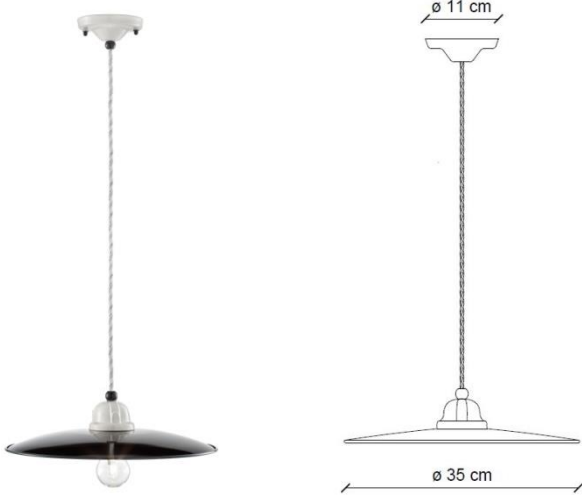

CODE	C1612
COLLECTION	RETRO'
DATE	29/07/23
REV.	01

SCHEMA TECNICA | DATA SHEET

MADE IN ITALY

ALTRE DIMENSIONI | OTHER DIMENSIONS

Lungh.cavo | *Length cable* max 120 cm

Sospensione | *Pendant*

CONFORME ALLE NORME | SAFETY STANDARDS

EN 60598-2-1:1989 used in conjunction with EN 60598-1:2015+A1:2018
EN 63000:2018-12

Direttive : 2014/35/UE - 2017/2102/UE - 2012/19/UE - 2009/125/CE

COMPONENTI E MATERIALI | COMPONENTS AND MATERIALS

Rosone di fissaggio <i>Ceiling cup</i>	ceramica <i>ceramic</i>
Cavo <i>Cable</i>	cotone rivestito <i>cotton coated wire</i>
Parti metalliche <i>Metal parts</i>	ottone <i>brass</i>
Piatto <i>Shade</i>	ferro <i>iron</i>
Tipo di verniciatura <i>Type of painting</i>	a polvere <i>powder</i>

ALTRE INFORMAZIONI | OTHER INFORMATION

Classe <i>Class</i>	I
IP <i>IP</i>	20
Potenza lampadina <i>Bulb Power</i>	max 77 W
Attacco <i>Socket</i>	E27
Peso Netto <i>Net weight</i>	1.12 Kg
Orientabilità <i>Adjustability</i>	no
Alimentazione <i>Power supply</i>	220-240 V
Tipologia di spina <i>Type of plug</i>	-
Classe energetica <i>Energy Class</i>	A++ > D
Imballo 1 <i>Packaging 1</i>	35 x 35 x 15 cm
Imballo 2 <i>Packaging 2</i>	-
Peso imballo <i>Weight Packagings</i>	1.63 Kg