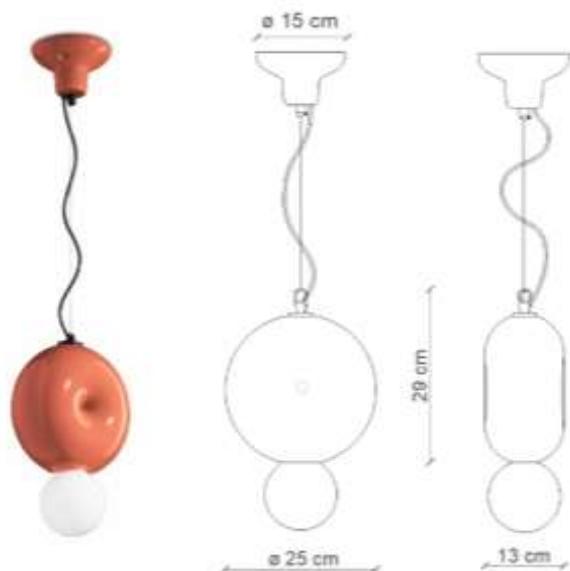

### ALTRE DIMENSIONI | OTHER DIMENSIONS

Lungh. cavo | *Cable length* max 100 cm

Lungh. cavo acciaio | *Steel cable length* max 90 cm

L'articolo in foto monta una lampadina globo G125 non inclusa nel prodotto.

*In the photo, the item is fitted with a G125 globe bulb not included in the product.*

Sospensione | *Pendant*

### ALTRE INFORMAZIONI | OTHER INFORMATION

Classe   <i>Class</i>	I
IP   <i>IP</i>	20
Potenza lampadina   <i>Bulb Power</i>	max 53 W
Attacco   <i>Socket</i>	E27
Peso Netto   <i>Net weight</i>	2.30 Kg
Orientabilità   <i>Adjustability</i>	no
Alimentazione   <i>Power supply</i>	220-240 V
Tipologia di spina   <i>Type of plug</i>	-
Classe energetica   <i>Energy Class</i>	A++ > D
Imballo 1   <i>Packaging 1</i>	35 x 35 x 25 cm
Imballo 2   <i>Packaging 2</i>	-
Peso imballo   <i>Weight Packagings</i>	2,9 Kg