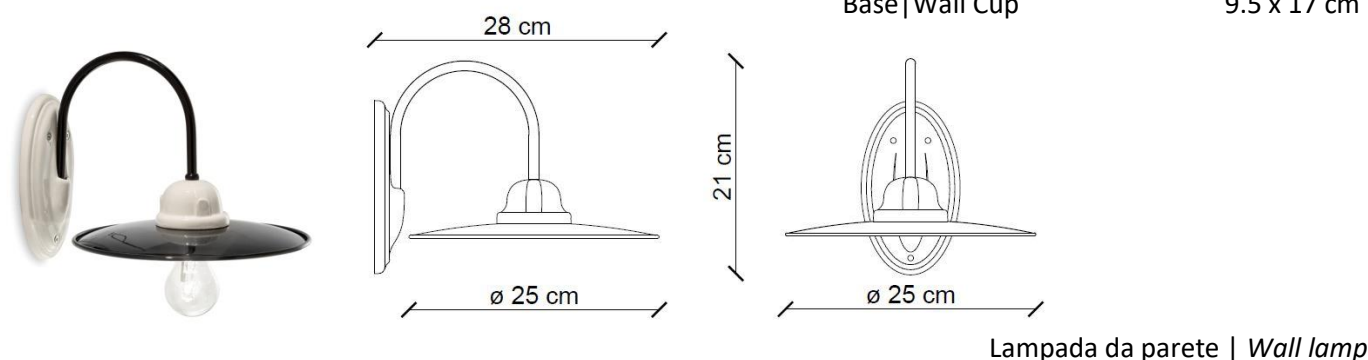

SCHEDA TECNICA | DATA SHEET

MADE IN ITALY

ALTRE DIMENSIONI | OTHER DIMENSIONS

CONFORME ALLE NORME | SAFETY STANDARDS

EN 60598-2-1:1989 used in conjunction with EN 60598-1:2015+A1:2018
EN 63000:2018-12

Direttive : 2014/35/UE - 2017/2102/UE - 2012/19/UE - 2009/125/CE

COMPONENTI E MATERIALI | COMPONENTS AND MATERIALS

Piatto <i>Shade</i>	ferro <i>iron</i>
Base <i>Wall cup</i>	ceramica <i>ceramic</i>
Montatura <i>Mounting</i>	ottone <i>brass</i>
Tipo di verniciatura <i>Type of painting</i>	a polvere <i>powder</i>

ALTRE INFORMAZIONI | OTHER INFORMATION

Classe <i>Class</i>	I
IP <i>IP</i>	20
Potenza lampadina <i>Bulb Power</i>	max 77 W
Attacco <i>Socket</i>	E27
Peso Netto <i>Net weight</i>	0.80 Kg
Orientabilità <i>Adjustability</i>	no
Alimentazione <i>Power supply</i>	220-240 V
Tipologia di spina <i>Type of plug</i>	-
Classe energetica <i>Energy Class</i>	A++ > D
Imballo 1 <i>Packaging 1</i>	24 x 24 x 20 cm
Imballo 2 <i>Packaging 2</i>	-
Peso imballo <i>Weight Packagings</i>	1.15 Kg