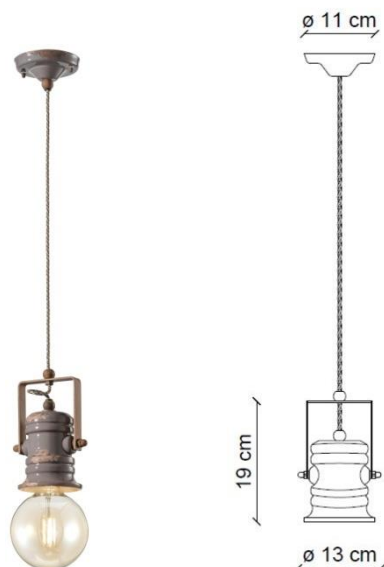

## ALTRE DIMENSIONI | OTHER DIMENSIONS

Lungh.cavo | *Length cable* max 120 cm

Sospensione | *Pendant*

## ALTRE INFORMAZIONI | OTHER INFORMATION

Classe   <i>Class</i>	I
IP   <i>IP</i>	20
Potenza lampadina   <i>Bulb Power</i>	max 53 W
Attacco   <i>Socket</i>	E27
Peso Netto   <i>Net weight</i>	0.87 Kg
Orientabilità   <i>Adjustability</i>	no
Alimentazione   <i>Power supply</i>	220-240 V
Tipologia di spina   <i>Type of plug</i>	-
Classe energetica   <i>Energy Class</i>	A++ > D
Imballo 1   <i>Packaging 1</i>	28 x 28 x 13 cm
Imballo 2   <i>Packaging 2</i>	-
Peso imballo   <i>Weight Packagings</i>	1.24 Kg