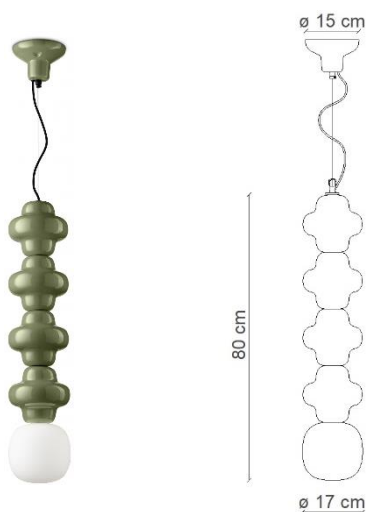

## ALTRE DIMENSIONI | OTHER DIMENSIONS

Lungh.cavo elettrico  
*Length electrical cable* max 70 cm

Lungh.cavo acciaio  
*Length steel cable* max 50 cm

Lampada a sospensione | *Pendant*

## ALTRE INFORMAZIONI | OTHER INFORMATION

Classe   <i>Class</i>	I
IP   <i>IP</i>	20
Potenza lampadina   <i>Bulb Power</i>	max 28 W
Attacco   <i>Socket</i>	E14
Peso Netto   <i>Net weight</i>	5,00 Kg
Orientabilità   <i>Adjustability</i>	no
Alimentazione   <i>Power supply</i>	220-240 V
Tipologia di spina   <i>Type of plug</i>	-
Classe energetica   <i>Energy Class</i>	A++ > D
Imballo 1   <i>Packaging 1</i>	110x45x22 cm
Imballo 2   <i>Packaging 2</i>	-
Peso imballo   <i>Weight Packagings</i>	7,00 Kg