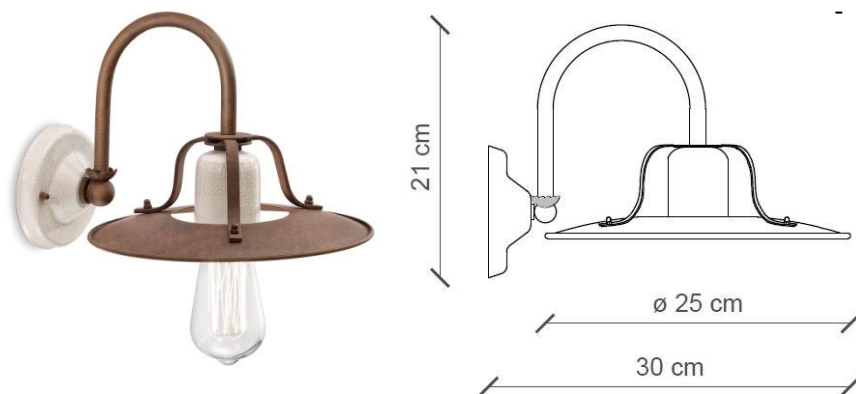

ALTRE DIMENSIONI | OTHER DIMENSIONS

Lampada da parete | *Wall lamp*

CONFORME ALLE NORME | SAFETY STANDARDS

EN 60598-2-1:1989 used in conjunction with EN 60598-1:2015+A1:2018
EN 63000:2018-12

Direttive : 2014/35/UE - 2017/2102/UE - 2012/19/UE - 2009/125/CE

ALTRE INFORMAZIONI | OTHER INFORMATION

Classe <i>Class</i>	I
IP <i>IP</i>	20
Potenza lampadina <i>Bulb Power</i>	max 77 W
Attacco <i>Socket</i>	E27
Peso Netto <i>Net weight</i>	0.95 Kg
Orientabilità <i>Adjustability</i>	no
Alimentazione <i>Power supply</i>	220-240 V
Tipologia di spina <i>Type of plug</i>	-
Classe energetica <i>Energy Class</i>	A++ > D
Imballo 1 <i>Packaging 1</i>	28 x 28 x 20 cm
Imballo 2 <i>Packaging 2</i>	-
Peso imballo <i>Weight Packagings</i>	1.25 Kg