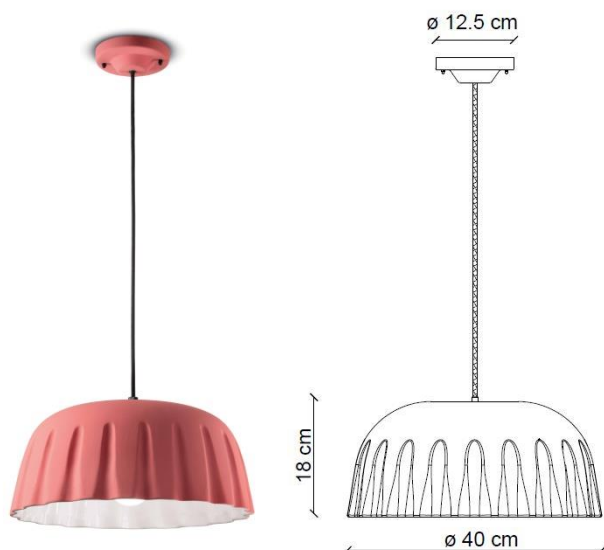

SCHEMA TECNICA | DATA SHEET

MADE IN ITALY

ALTRE DIMENSIONI | OTHER DIMENSIONS

Lungh.cavo | *Cable length* max 120 cm

Lampada a sospensione | *Pendant*

CONFORME ALLE NORME | SAFETY STANDARDS

EN 60598-2-1:1989 used in conjunction with EN 60598-1:2015+A1:2018
EN 63000:2018-12

ALTRE INFORMAZIONI | OTHER INFORMATION

Classe <i>Class</i>	I
IP <i>IP</i>	20
Potenza lampadina <i>Bulb Power</i>	max 53 W
Attacco <i>Socket</i>	E27
Peso Netto <i>Net weight</i>	3.10 Kg
Orientabilità <i>Adjustability</i>	no
Alimentazione <i>Power supply</i>	220-240 V
Tipologia di spina <i>Type of plug</i>	-
Classe energetica <i>Energy Class</i>	A++ > D
Imballo 1 <i>Packaging 1</i>	45 x 45 x 32 cm
Imballo 2 <i>Packaging 2</i>	-
Peso imballo <i>Weight Packagings</i>	4.70 Kg