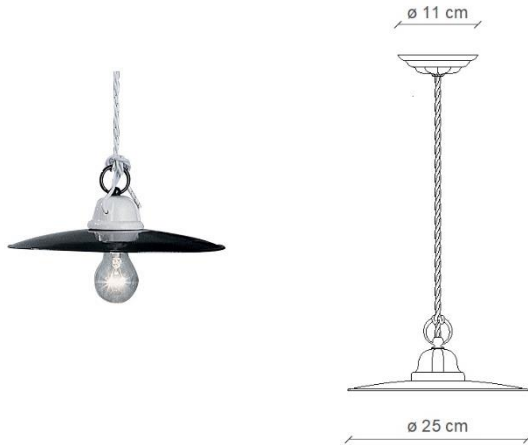

FERROLUCE

handmade light

CODE	C002
COLLECTION	CLASSIC
DATE	05/07/22
REV.	00

SCHEMA TECNICA | DATA SHEET

MADE IN ITALY

ALTRE DIMENSIONI | OTHER DIMENSIONS

Lungh. Cavo | *Cable length* max 120 cm

Sospensione | *Pendant*

ALTRE INFORMAZIONI | OTHER INFORMATION

Classe <i>Class</i>	I
IP <i>IP</i>	20
Potenza lampadina <i>Bulb Power</i>	max 75 W
Attacco <i>Socket</i>	E27
Peso Netto <i>Net weight</i>	0.65 Kg
Orientabilità <i>Adjustability</i>	no
Alimentazione <i>Power supply</i>	220-240 V
Tipologia di spina <i>Type of plug</i>	-
Classe energetica <i>Energy Class</i>	A++ > D
Imballo 1 <i>Packaging 1</i>	28 x 28 x 13 cm
Imballo 2 <i>Packaging 2</i>	-
Peso imballo <i>Weight Packagings</i>	1.00 Kg