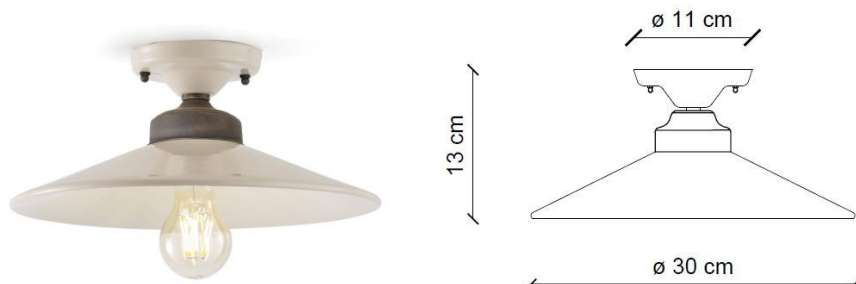

SCHEDA TECNICA | DATA SHEET

MADE IN ITALY

Plafoniera | *Ceiling lamp*

CONFORME ALLE NORME | SAFETY STANDARDS

EN 60598-2-1:1989 used in conjunction with EN 60598-1:2015+A1:2018
EN 63000:2018-12

Direttive : 2014/35/UE - 2017/2102/UE - 2012/19/UE - 2009/125/CE

ALTRE INFORMAZIONI | OTHER INFORMATION

Classe <i>Class</i>	I
IP <i>IP</i>	20
Potenza lampadina <i>Bulb Power</i>	max 77 W
Attacco <i>Socket</i>	E27
Peso Netto <i>Net weight</i>	1.18 Kg
Orientabilità <i>Adjustability</i>	no
Alimentazione <i>Power supply</i>	220-240 V
Tipologia di spina <i>Type of plug</i>	-
Classe energetica <i>Energy Class</i>	A++ > D
Imballo 1 <i>Packaging 1</i>	35 x 35 x 15 cm
Imballo 2 <i>Packaging 2</i>	-
Peso imballo <i>Weight Packagings</i>	1.74 Kg