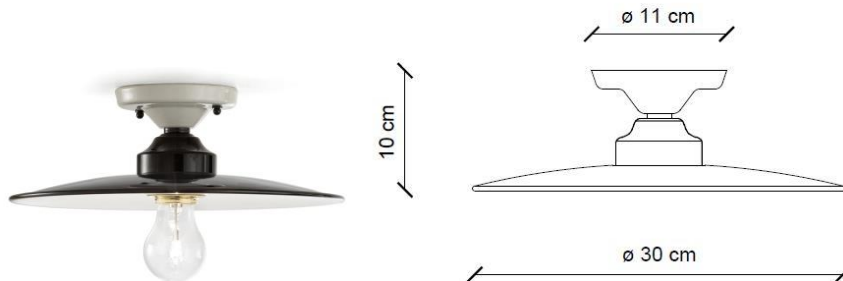

## SCHEDA TECNICA | DATA SHEET

MADE IN ITALY

Plafoniera | *Ceiling lamp*

## ALTRE INFORMAZIONI | OTHER INFORMATION

Classe   <i>Class</i>	I
IP   <i>IP</i>	20
Potenza lampadina   <i>Bulb Power</i>	max 77 W
Attacco   <i>Socket</i>	E27
Peso Netto   <i>Net weight</i>	0.80 Kg
Orientabilità   <i>Adjustability</i>	no
Alimentazione   <i>Power supply</i>	220-240 V
Tipologia di spina   <i>Type of plug</i>	-
Classe energetica   <i>Energy Class</i>	A++ > D
Imballo 1   <i>Packaging 1</i>	35 x 35 x 15 cm
Imballo 2   <i>Packaging 2</i>	-
Peso imballo   <i>Weight Packagings</i>	1.30 Kg