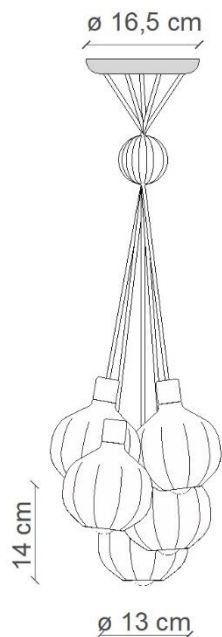

## SCHEMA TECNICA | DATA SHEET

MADE IN ITALY

### ALTRE DIMENSIONI | OTHER DIMENSIONS

Lungh.singolo cavo | *Length for each cable*  
max 120 cm

Lampada a sospensione | *Pendant*

### ALTRE INFORMAZIONI | OTHER INFORMATION

Classe   <i>Class</i>	I
IP   <i>IP</i>	20
Potenza lampadina   <i>Bulb Power</i>	max 28 W
Attacco   <i>Socket</i>	6x E14
Peso Netto   <i>Net weight</i>	4.14 Kg
Orientabilità   <i>Adjustability</i>	no
Alimentazione   <i>Power supply</i>	220-240 V
Tipologia di spina   <i>Type of plug</i>	-
Classe energetica   <i>Energy Class</i>	A++ > D
Imballo 1   <i>Packaging 1</i>	50 x 50 x 25 cm
Peso imballo   <i>Weight Packagings</i>	5.20 Kg