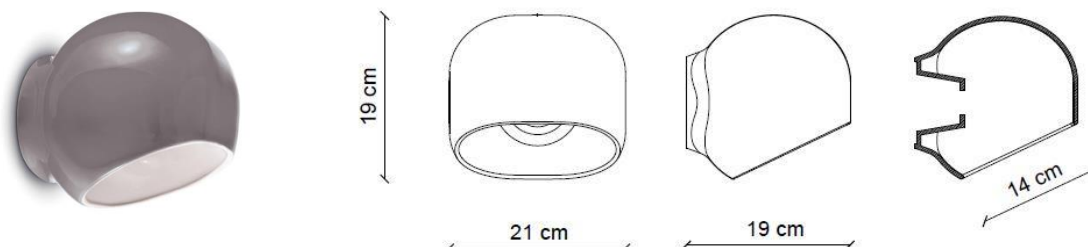

## SCHEMA TECNICA | DATA SHEET

MADE IN ITALY

Lampada da parete | Wall lamp

## ALTRE INFORMAZIONI | OTHER INFORMATION

Classe   <i>Class</i>	I
IP   <i>IP</i>	20
Potenza lampadina   <i>Bulb Power</i>	max 40 W
Attacco   <i>Socket</i>	E27
Peso Netto   <i>Net weight</i>	1.40 Kg
Orientabilità   <i>Adjustability</i>	no
Alimentazione   <i>Power supply</i>	220-240 V
Tipologia di spina   <i>Type of plug</i>	-
Classe energetica   <i>Energy Class</i>	A++ > D
Imballo 1   <i>Packaging 1</i>	24 x 24 x 20 cm
Imballo 2   <i>Packaging 2</i>	-
Peso imballo   <i>Weight Packagings</i>	1.90 Kg