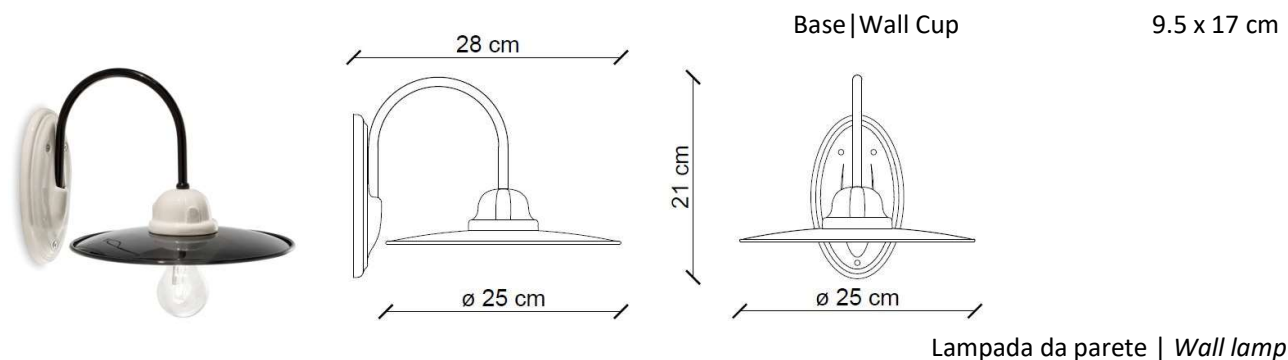

FERROLUCE

handmade light

CODE	C001
COLLECTION	CLASSIC
DATE	05/07/22
REV.	00

SCHEDA TECNICA | DATA SHEET

MADE IN ITALY

ALTRE DIMENSIONI | OTHER DIMENSIONS

CONFORME ALLE NORME | SAFETY STANDARDS

EN 60598-2-1:1989 used in conjunction with EN 60598-1:2015+A1:2018
EN 63000:2018-12
2014/35/UE - 2017/2102/UE - 2012/19/UE - 2009/125/CE

COMPONENTI E MATERIALI | COMPONENTS AND MATERIALS

Piatto | Shade	ferro | iron
Base | Wall cup	ceramica | ceramic
Montatura | Mounting	ottone | brass
Tipo di verniciatura | Type of painting	a polvere | powder

ALTRE INFORMAZIONI | OTHER INFORMATION

Classe | Class	I
IP | IP	20
Potenza lampadina | Bulb Power	max 75 W
Attacco | Socket	E27
Peso Netto | Net weight	0.80 Kg
Orientabilità | Adjustability	no
Alimentazione | Power supply	220-240 V
Tipologia di spina | Type of plug	-
Classe energetica | Energy Class	A++ > D
Imballo 1 | Packaging 1	28 x 28 x 13 cm
Imballo 2 | Packaging 2	-
Peso imballo | Weight Packagings	1.15 Kg

Ferroluce Srl

Production Department : Z.I. - via Armentaressa, 10 - Zip code: 34076 Romans d'Isonzo - Gorizia - ITALIA
Contacts: e-mail info@ferroluce.it - Tel. +39 0481 909541