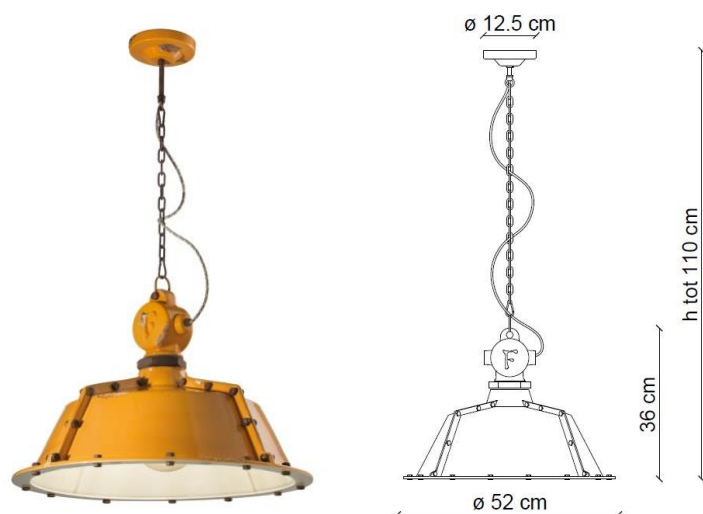

## ALTRE DIMENSIONI | OTHER DIMENSIONS

Sospensione | Pendant

## ALTRE INFORMAZIONI | OTHER INFORMATION

Classe   <i>Class</i>	I
IP   <i>IP</i>	20
Potenza lampadina   <i>Bulb Power</i>	max 105 W
Attacco   <i>Socket</i>	E27
Peso Netto   <i>Net weight</i>	6.95 Kg
Orientabilità   <i>Adjustability</i>	no
Alimentazione   <i>Power supply</i>	220-240 V
Tipologia di spina   <i>Type of plug</i>	-
Classe energetica   <i>Energy Class</i>	A++ > D
Imballo 1   <i>Packaging 1</i>	50 x 50 x 35 cm
Imballo 2   <i>Packaging 2</i>	-
Peso imballo   <i>Weight Packagings</i>	7.29 Kg