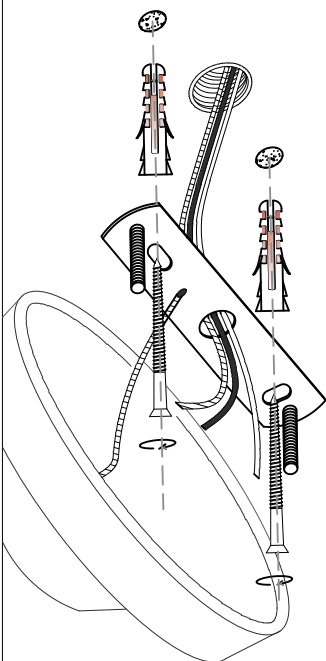

FERROLUCE

handmade light

	E27
	IP20

Istruzioni di montaggio di generica sospensione con cavo treccia e portalampe E27.

Installation instructions of generic suspension with fabric cable and E27 lampholder.

②