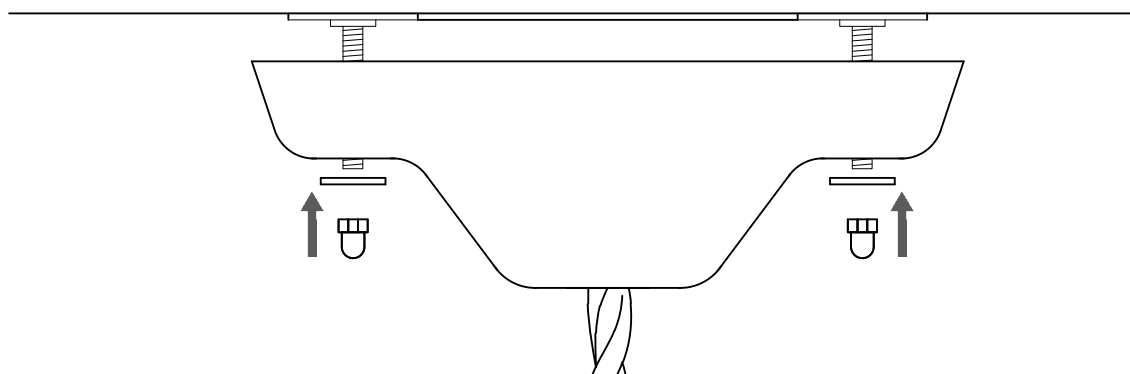

- Prima di effettuare qualsiasi tipo di manutenzione, è necessario togliere la tensione elettrica.
- Non inserire le dita all'interno del portalampe.
- In caso di prodotti con componenti di materiale vitreo, qualora si dovessero notare delle crepe, si consiglia la sostituzione immediata.
- Non coprire il prodotto con qualsiasi tipo di materiale durante il suo funzionamento.
- Ogni apparecchio porta l'indicazione del tipo di lampadina da utilizzare in relazione alla potenza espressa in Watt. Non si deve mai fare uso di lampadine con potenza (Watt) maggiore.
- Utilizzare solo in ambienti chiusi e asciutti.
- Si consiglia di effettuare l'installazione per mano di personale esperto, onde evitare danni alle persone, agli impianti elettrici ed all'apparecchio che si sta installando.
- Se il cavo flessibile esterno di questo apparecchio si dovesse danneggiare, deve essere sostituito da un cavo speciale, disponibile esclusivamente presso il costruttore o il suo servizio di assistenza.

Installation instructions of generic suspension with fabric cable and E27 lampholder.

②

③

A.
Definire l'altezza desiderata
Define the desired height

④

2x