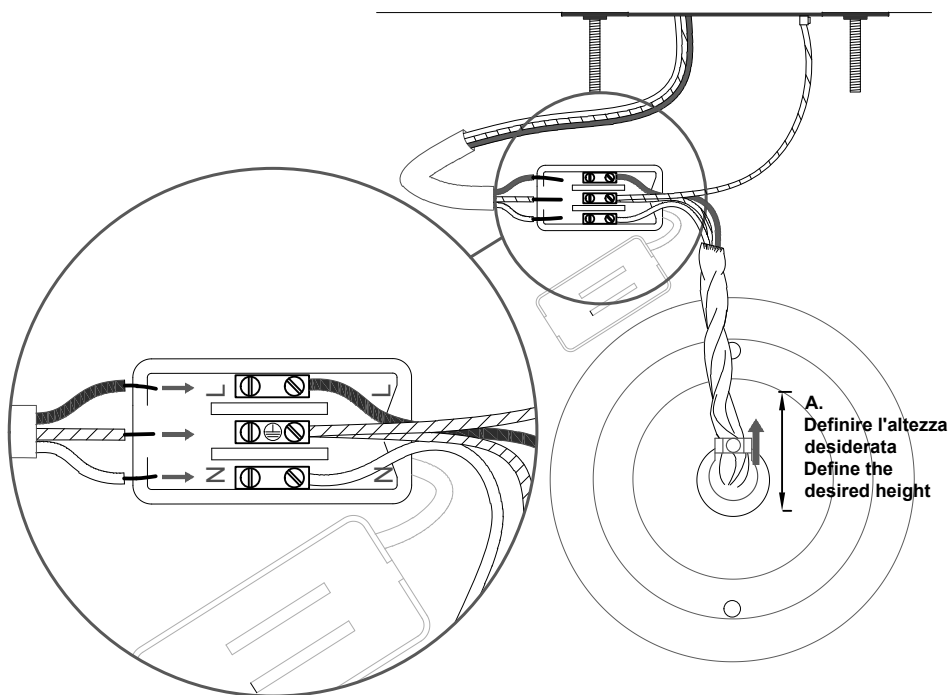

- Prima di effettuare qualsiasi tipo di manutenzione, è necessario togliere la tensione elettrica.
- Non inserire le dita all'interno del portalampe.
- In caso di prodotti con componenti di materiale vitreo, qualora si dovessero notare delle crepe, si consiglia la sostituzione immediata.
- Non coprire il prodotto con qualsiasi tipo di materiale durante il suo funzionamento.
- Ogni apparecchio porta l'indicazione del tipo di lampadina da utilizzare in relazione alla potenza espressa in Watt. Non si deve mai fare uso di lampadine con potenza (Watt) maggiore.
- Utilizzare solo in ambienti chiusi e asciutti.
- Si consiglia di effettuare l'installazione per mano di personale esperto, onde evitare danni alle persone, agli impianti elettrici ed all'apparecchio che si sta installando.
- Se il cavo flessibile esterno di questo apparecchio si dovesse danneggiare, deve essere sostituito da un cavo speciale, disponibile esclusivamente presso il costruttore o il suo servizio di assistenza.

SEDE AMMINISTRATIVA MANAGEMENT

VIA TIRO N° 19
 30126 VENEZIA LIDO (VE) | ITALIA

INFO@FERROLUCE.IT | WWW.FERROLUCE.IT

①

FERROLUCE

handmade light

	E27
	IP20
	
	

Istruzioni di montaggio di generica sospensione con cavo treccia e portalampe E27.

Installation instructions of generic suspension with fabric cable and E27 lampholder.

②

③

A.
Definire l'altezza desiderata
Define the desired height

④

2x