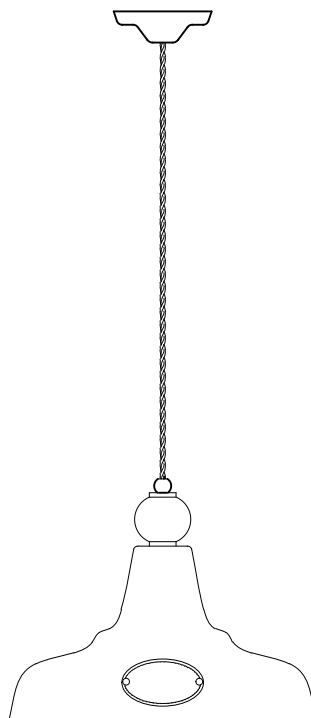

- Prima di effettuare qualsiasi tipo di manutenzione, è necessario togliere la tensione elettrica.
- Non inserire le dita all'interno del portalampe.
- In caso di prodotti con componenti di materiale vitreo, qualora si dovessero notare delle crepe, si consiglia la sostituzione immediata.
- Non coprire il prodotto con qualsiasi tipo di materiale durante il suo funzionamento.
- Ogni apparecchio porta l'indicazione del tipo di lampadina da utilizzare in relazione alla potenza espressa in Watt. Non si deve mai fare uso di lampadine con potenza (Watt) maggiore.
- Utilizzare solo in ambienti chiusi e asciutti.
- Si consiglia di effettuare l'installazione per mano di personale esperto, onde evitare danni alle persone, agli impianti elettrici ed all'apparecchio che si sta installando.
- Se il cavo flessibile esterno di questo apparecchio si dovesse danneggiare, deve essere sostituito da un cavo speciale, disponibile esclusivamente presso il costruttore o il suo servizio di assistenza.

AVVERTENZE:

FERROLUCE
handmade light

- Before beginning installation or maintenance, be sure the electricity is switched off at the mains.
- Please be sure not to put fingers into the bulb socket.
- In case of damages or cracks of glass elements, you are kindly suggested to replace them immediately.
- The luminaire must not, under any circumstances, be covered with any insulation materials or be installed close to flammable materials.
- Never use bulbs with wattage higher than the maximum value indicated on the lamp.
- Use is allowed in dry and enclosed places.
- This product is to be installed by a qualified electrician only, to reduce the risk of injuries to persons, damages of electrical system and product itself.
- If external electrical cable is damaged, replace it using the special cable available at manufacturer or assistance service only.