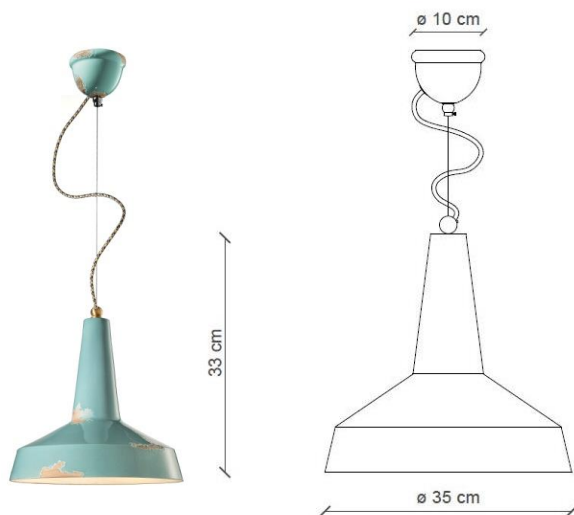

CODE	C1417
COLLECTION	RETRO'
DATE	11/07/23
REV.	02

SCHEDA TECNICA | DATA SHEET

MADE IN ITALY

ALTRE DIMENSIONI | OTHER DIMENSIONS

Lungh.cavo elettrico | *Length electrical cable* max 120 cm

Lungh.cavo acciaio | *Length steel cable* max 100 cm

Sospensione | *Pendant*

CONFORME ALLE NORME | SAFETY STANDARDS

EN 60598-2-1:1989 used in conjunction with EN 60598-1:2015+A1:2018
EN 63000:2018-12

Direttive : 2014/35/UE - 2017/2102/UE - 2012/19/UE - 2009/125/CE

COMPONENTI E MATERIALI | COMPONENTS AND MATERIALS

Piatto <i>Shade</i>	ceramica <i>ceramic</i>
Base <i>Ceiling cup</i>	ceramica <i>ceramic</i>
Parti metalliche <i>Metal parts</i>	ottone <i>brass</i>
Cavo <i>Cable</i>	cotone rivestito multicolore <i>multicolor cotton coated wire</i>

ALTRE INFORMAZIONI | OTHER INFORMATION

Classe <i>Class</i>	I
IP <i>IP</i>	20
Potenza lampadina <i>Bulb Power</i>	max 53 W
Attacco <i>Socket</i>	E27
Peso Netto <i>Net weight</i>	2.90 Kg
Orientabilità <i>Adjustability</i>	no
Alimentazione <i>Power supply</i>	220-240 V
Tipologia di spina <i>Type of plug</i>	-
Classe energetica <i>Energy Class</i>	A++ > D
Imballo 1 <i>Packaging 1</i>	40 x 40 x 46 cm
Imballo 2 <i>Packaging 2</i>	-
Peso imballo <i>Weight Packagings</i>	4.00 Kg