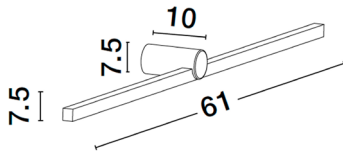

## TECHNICAL DRAWING

## DIMENSION & WEIGHT

LxWxH (cm)	L:61 W:10 H:7.5
Cut out (cm)	N/A
Weight (Kgr)	0.8