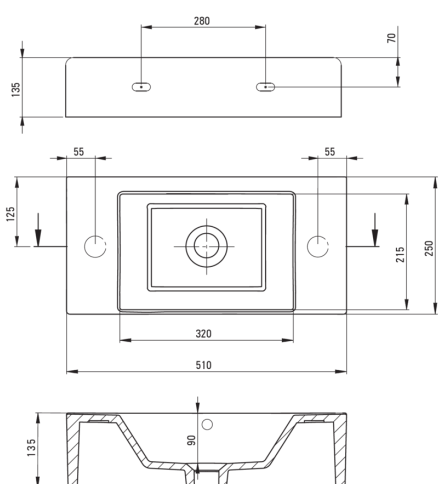

Features:

- Hard and durable ceramics does not lose its properties with long use
- Antibacterial coating, preventing the growth of microorganisms
- Only the best materials, the quality of which has been confirmed by laboratory tests
- Dedicated cleaning agent, safe for cleaned surfaces