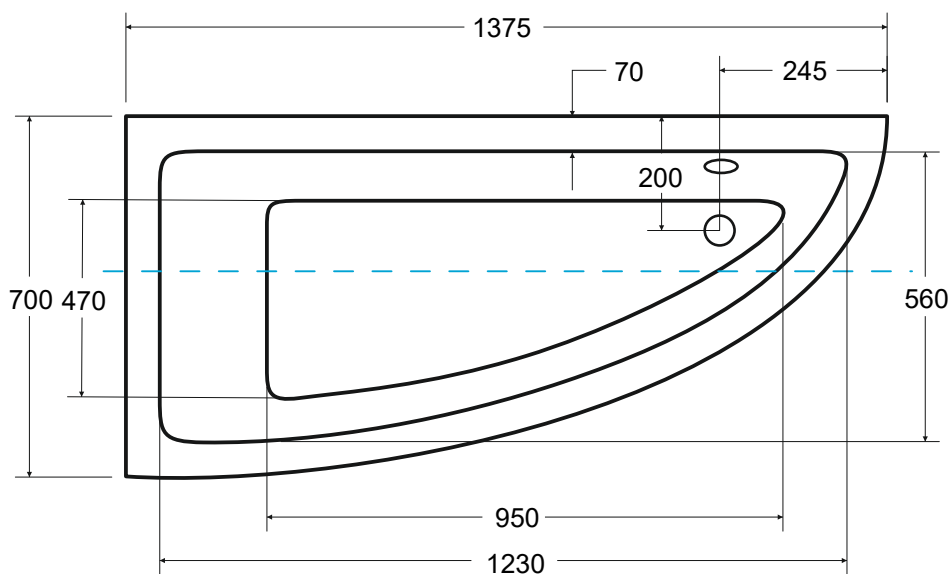

Wanna asymetryczna **PRAKTIKA** lewa 140 x 70 cm

Więcej informacji: [www.besco.eu](http://www.besco.eu)