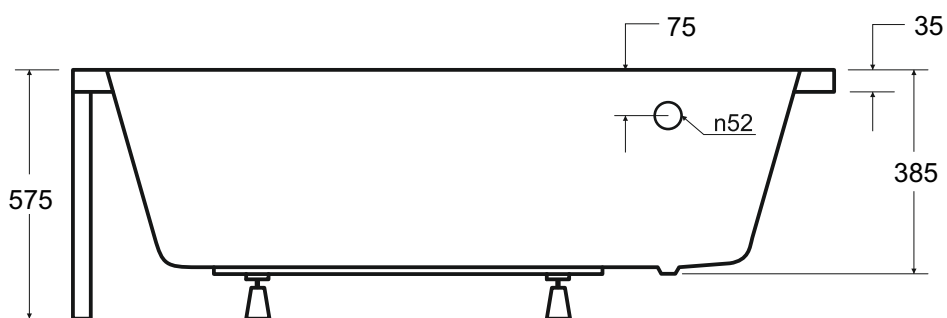

Wanna asymetryczna **PRAKTIKA** lewa 140 x 70 cm

Więcej informacji: [www.besco.eu](http://www.besco.eu)