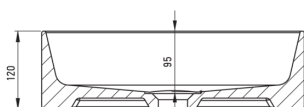

JASMIN

Ceramic washbasin, countertop

Product code: CDJ_6U4S

EAN: 5907650819554

Color: white

Warranty [years]: 10

Washbasin

Material	ceramic
Width [mm]	300
Length [mm]	400
Height [mm]	120
Installation method	countertop/standing

Features:

- Hard and durable ceramics does not lose its properties with long use
- Antibacterial coating, preventing the growth of microorganisms
- Dedicated cleaning agent, safe for cleaned surfaces
- Only the best materials, the quality of which has been confirmed by laboratory tests