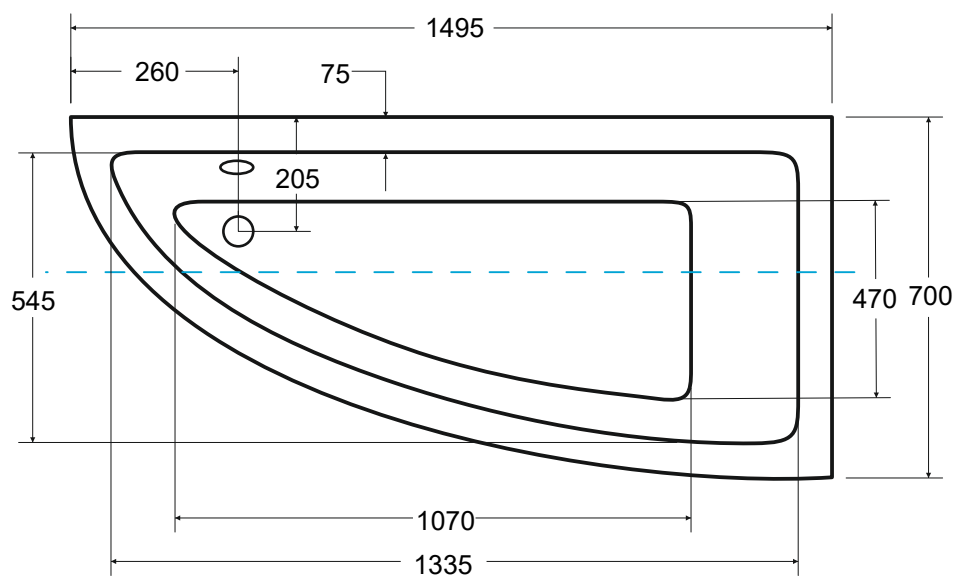

Wanna asymetryczna **PRAKTIKA** prawa 150 x 70 cm

Więcej informacji: www.besco.eu