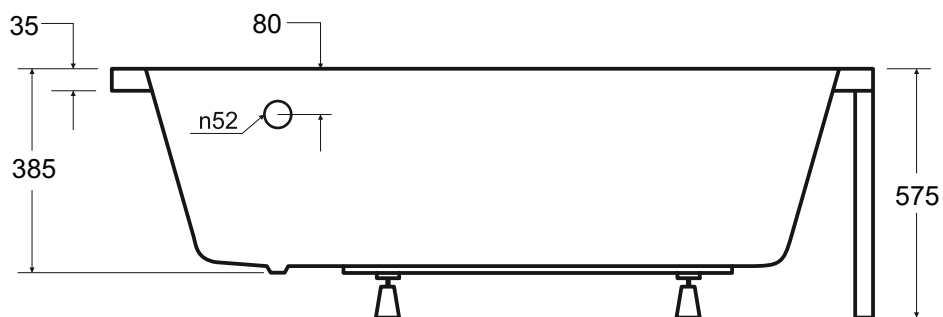

Wanna asymetryczna **PRAKTIKA** prawa 150 x 70 cm

Więcej informacji: www.besco.eu