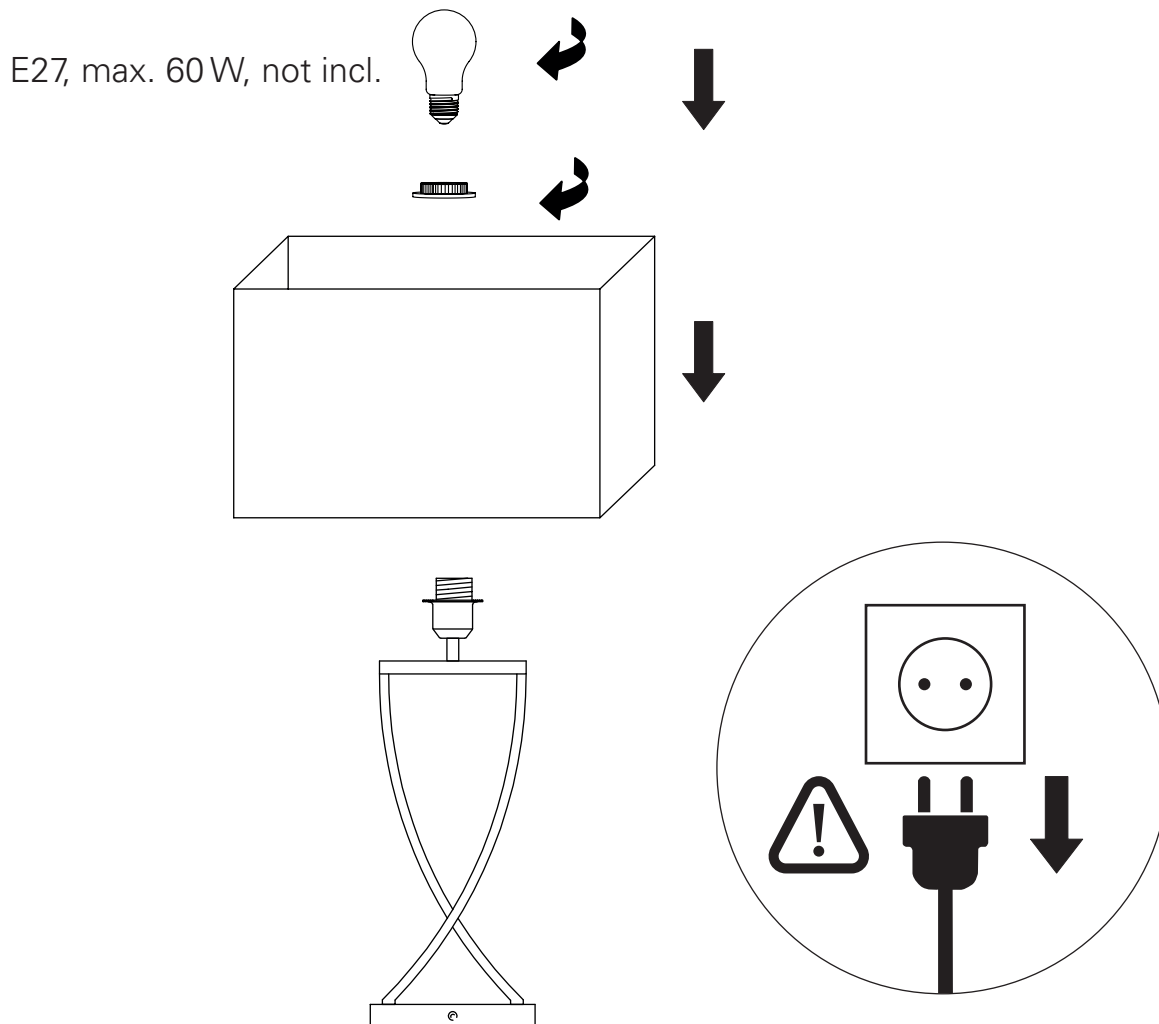

Item No.: 96310/-11/-12, 96840/-41/-42, 96860/-61/-62

Name: Toulouse

Villeroy & Boch

1748

1.

2.