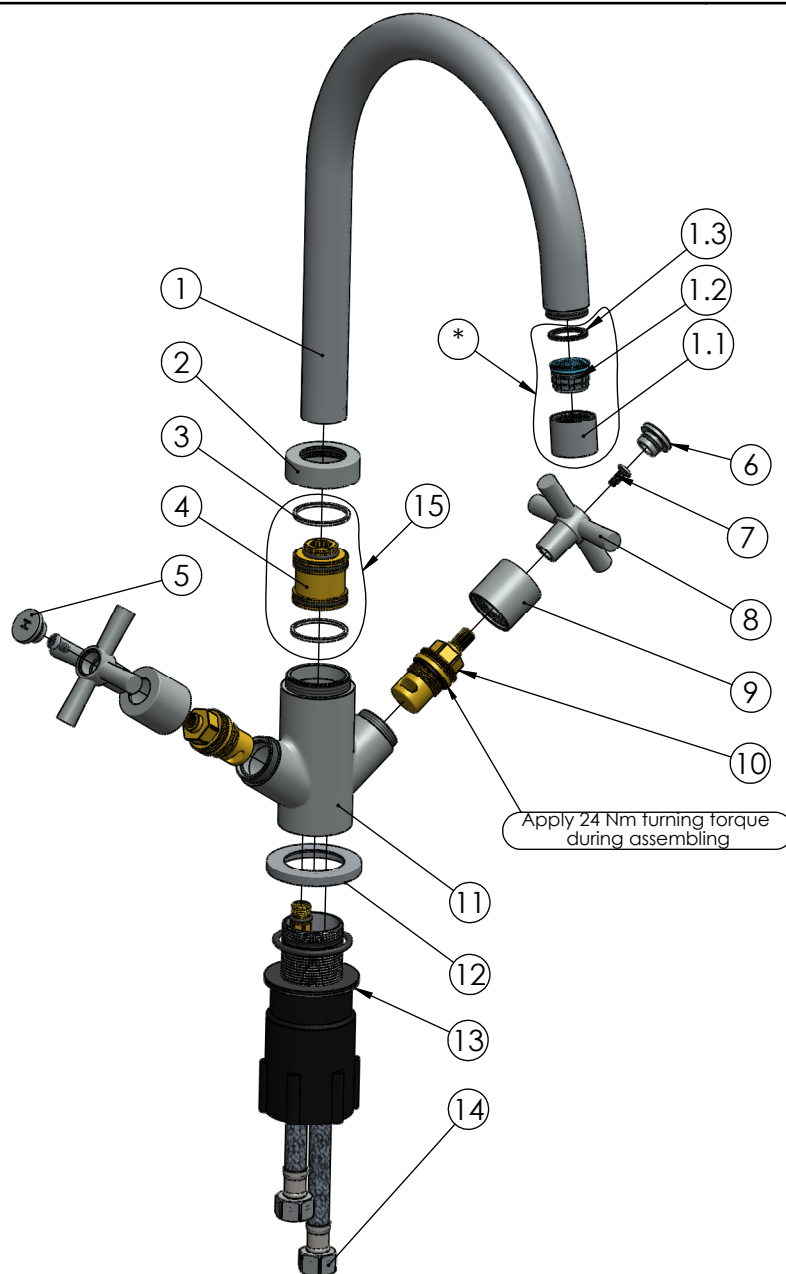

RUBINETA

Product name: **Faucet Valencia-33 (3/8)**
Product Code: **VL30108**

ITEM NO.	PART CODE	NAME	QUANTITY
1	633124	Spout Valencia-33	1
1.1	635801	Body for aerator 22x1 (metal)	1
1.2	636440	Neoperl SLC class A insert	1
1.3	632080	Neoperl washer M22x1	1
2	635442	Body nut Valencia-33	1
3	632167	PTFE washer 21.5x18x2	2
4	636544	Spout insert Valencia-33	1
5	636133	Cover (H) for handle Valencia-33	1
6	636132	Cover (C) for handle Valencia-33	1
7	636545	Screw M4x10 for valve handle	2
8	631062	Handle Valencia-33 (8x20)	2
9	636134	Valve cap for Valencia-33	2
10	664144	Faucet valve 1/2" Ceramic Cross (8x20) 180	2
11	635441	Body Valencia-33	1
12	636049	Base nut Valencia-33	1
13	637110	Fixing set Valencia-33	1
14	46380060	FLISTEX M10xF38-L060 Flex faucet's connector	2
15	632192	Spout insert kit Valencia-33 (3pcs)	1

*636766B Aerator F22x1 Spider Q8 (B)